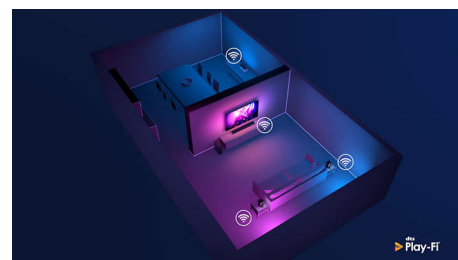

DTS Play-Fi

Med DTS Play-Fi på dit Philips TV kan du tilslutte kompatible højttalere i ethvert rum. Har du trådløse højttalere i køkkenet? Lyt til filmen, mens du laver en snack, eller hold dig opdateret med sportskommentarer, mens du henter noget at drikke.