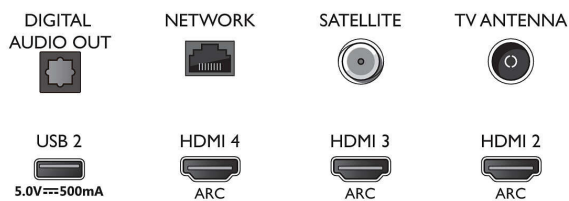

4K UHD LED Android TV

146 cm (58") Ambilight TV Førende HDR-formater understøttes, P5 Perfect Picture-processor, Android TV/ AI-stemmestyrt

Specifikationer

- Signalstyrke-indikation
- Tekst-TV: 1000 siders hypertext
- HEVC-understøttelse