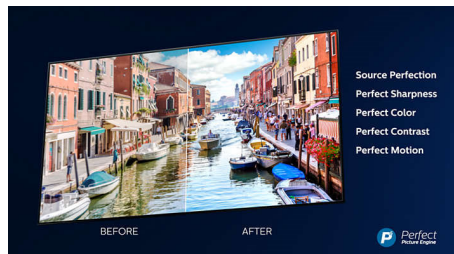

P5 Perfect Picture-processor

Philips P5-processoren leverer et billede, der er lige så fantastisk som det indhold, du elsker. Detaljer har markant større dybde. Farverne er levende, mens hudtoner ser naturlige ud. Kontrasten er så skarp, at du kan mærke hver eneste detalje. Bevægelse er helt jævn.