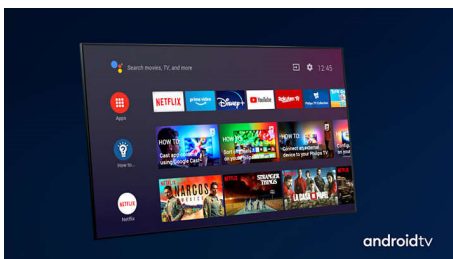

Android TV.

Gør dit Philips Android TV til dig eget. Hvis det er Amazon og YouTube, som denne uge drejer sig om, og Rakuten TV og Netflix i næste uge, så klarer vi det helt uden problemer. En tydelig og intuitiv grænseflade gør, at du altid kan sætte dit foretrukne indhold i første række.

Det er let at fortsætte, hvor du slap den seneste serie, eller du kan kontrollere, hvilke nye film der er tilgængelige.