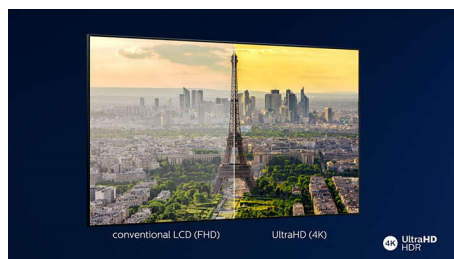

4K UHD HDR

Dit Philips 4K UHD TV er kompatibelt med alle førende HDR-formater, herunder HDR10+ og Dolby Vision. Uanset om det er en serie, du bare skal se, eller det nyeste videospil, vil skyggerne være dybere. Klare overflader bliver skinnende. Farverne vil være mere ægte.