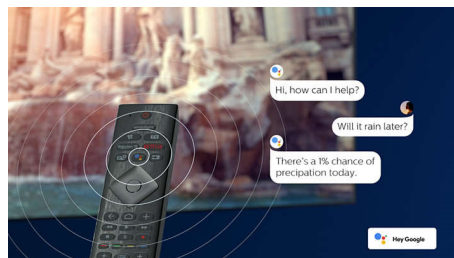

Stemmeassistent

Du kan styre dit Philips Android TV med din stemme. Vil du spille et spil, se Netflix eller finde indhold og apps i Google Play Butik? Bare

58PUS9005/12

fortæl det til dit TV. Du kan endda styre alle Google Assistant-kompatible Smart Home-enheder, f.eks. dæmpning af lyset og indstille termostaten på din filmaften – uden at rejse dig fra sofaen. Nu er det slut med at lede efter fjernbetjeningen til dit TV. Du kan nu bruge din stemme til at styre dit Philips Smart TV ved hjælp af enheder, som understøtter Alexa, f.eks. Amazon Echo. Tænd TV'et, skift kanal, skift til din spillekonsol og meget mere med Alexa.