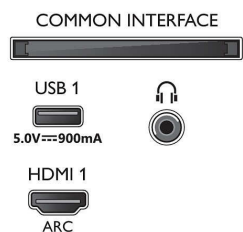

4K UHD LED Android TV

146 cm (58") Ambilight TV Førende HDR-formater understøttes, P5 Perfect Picture-processor, Android TV/ AI-stemmestyring

Specifikationer

58PUS9005/12

Ambilight

- Ambilight-funktioner: Indbygget Ambilight+hue, Ambilight-musik, Spil-tilstand, Tilpasning til vægfarve, Lounge-tilstand, AmbiWakeup, AmbiSleep
- Ambilight-version: 4-sidet

Billede/display

- Billedformat: 16:9
- Diagonal skærmstørrelse (tommer): 58 tommer
- Diagonal skærmstørrelse (metrisk): 146 cm

- Display: 4K Ultra HD LED
- Panelopløsning: 3840x2160
- Picture engine: P5 Perfect Picture-processor
- Billedforbedring: Ekstra høj opløsning, HDR10+, Dolby Vision, 2200 PPI
- Diagonal skærmstørrelse (tommer): 58 tommer

Understøttet skærmopløsning

- Computerindgange på alle HDMI: HDR understøttes, HDR10/ HLG, op til 4K UHD 3840

- x 2160 @ 60 Hz
- Videoindgange på alle HDMI: op til 4K UHD 3840 x 2160 ved 60 Hz, HDR understøttes, HDR10/ HLG (Hybrid Log Gamma), HDR10+/Dolby Vision

Tuner/modtagelse/transmission

- Digital TV: DVB-T/T2/T2-HD/C/S/S2
- Videoafspilning: PAL, SECAM
- MPEG-support: MPEG-2, MPEG-4
- TV-programoversigt*: 8 dages elektronisk programguide

Connections

Side