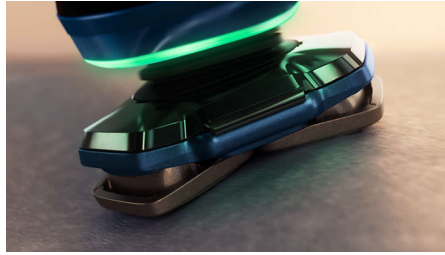

Sistema Lift & Cut (Levanta e Corta)

A nossa tecnologia Lift & Cut rotativa, patenteada e exclusiva levanta suavemente os pelos da sua raiz antes de os cortar com precisão ao nível da pele (até 0,00 mm da pele) sem as lâminas sequer tocarem na pele.

Sensor Pressure Guard

A utilização da pressão correta é essencial para um barbear apurado e para a proteção da pele. Os sensores avançados na máquina de barbear reconhecem a pressão que aplica e o inovador sinal de luz mostra quando está a pressionar com demasiada ou pouca força. Garante um barbear personalizado perfeito para si.

Cabeças flexíveis 360-D

Concebida para seguir os contornos do seu rosto e pescoço, esta máquina de barbear elétrica Philips possui cabeças totalmente flexíveis que rodam 360° para um barbear cuidado e confortável.

Sensor Power Adapt

A máquina de barbear elétrica tem uma tecnologia de deteção inteligente de pelos faciais que lê a densidade do pelo 500 vezes por segundo. O sensor Power Adapt adapta-se automaticamente ao poder de corte para um barbear suave e sem esforço.