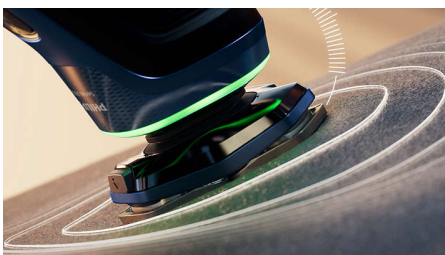

Um barbear mais rente

Destques

Lâminas de precisão de grau espacial

Forjadas a partir de aço de alto desempenho e de qualidade espacial e concebidas para se afiarem automaticamente durante 2 anos, as lâminas rotativas de 360 graus cortam os pelos em todas as direções, adaptando-se ao crescimento natural do pelo.

Sistema Lift & Cut (Levanta e Corta)

A nossa tecnologia Lift & Cut rotativa, patenteada e exclusiva levanta suavemente os pelos da sua raiz antes de os cortar com precisão ao nível da pele (até 0,00 mm da pele) sem as lâminas sequer tocarem na pele.

Sensor Pressure Guard

A utilização da pressão correta é essencial para um barbear apurado e para a proteção da pele. Os sensores avançados na máquina de barbear reconhecem a pressão que aplica e o inovador sinal de luz mostra quando está a pressionar com demasiada ou pouca força. Garante um barbear personalizado perfeito para si.

Sensor Power Adapt

A máquina de barbear elétrica tem uma tecnologia de deteção inteligente de pelos faciais que lê a densidade do pelo 500 vezes por segundo. O sensor Power Adapt adapta-se automaticamente ao poder de corte para um barbear suave e sem esforço.