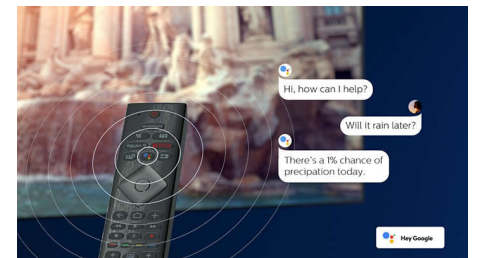

Indbygget Google Assistant

Betjen dit Philips Android TV med din stemme. Vil du spille et spil, se Netflix eller finde indhold og apps i Google Play Store? Sig det blot til dit TV. Du kan endda betjene alle Google Assistant-kompatible smart-enheder i hjemmet med stemmestyring – f.eks. dæmpe belysningen og indstille termostaten på filmaftener. Uden at forlade sofaen.