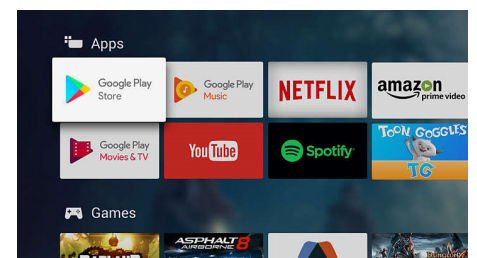

TV-indhold

Med Google Play Store og Philips App Gallery behøver du ikke at nøjes med de traditionelle TV-programmer. Få adgang til uendelige mængder film, TV, musik, apps og spil online. Noget for enhver smag.