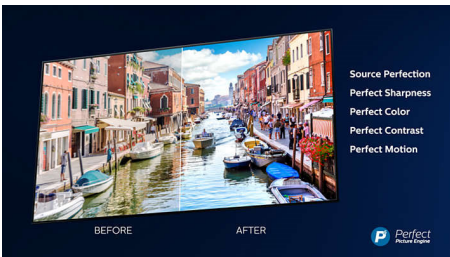

P5 Perfect Picture Engine

Philips P5 Perfect Picture Engine giver et billede, der er lige så klart som det indhold, du elsker. Detaljerne har mærkbart mere dybde. Farverne er levende, mens hudfarverne ser naturlige ud. Kontrasten er så skarp, at du føler hver eneste detalje. Og bevægelserne er så glidende, at du aldrig mister bolden af syne, uanset hvor hurtigt spillet går.

4K Ultra HD

Med fire gange så høj opløsning som almindelig Full HD får Ultra HD skærmen til at funkle med mere end 8 millioner pixels og vores unikke Ultra Resolution Upscaling-teknologi. Oplev

forbedrede billeder uafhængigt af det originale indhold, og nyd et skarpere billede med en uovertruffen dybde, kontrast, Natural Motion og levende detaljer.