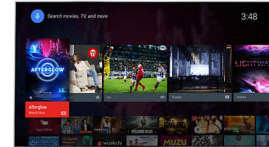

Quad Core + Android

Philips Quad Core-processoren samarbejder med Android-plattformen og leverer en spændende spiloplevelse. Med Android på TV'et kan du navigere rundt, starte apps og afspille videoer på en måde, der er superhurtig, superintuitiv og supersjov.

DTS HD Premium Sound

Med avanceret lydbehandling fra DTS HD Premium Suite får du bedre lyd ud af dine højttalere. Ved at bevare renheden fra det originale indhold får du medrivende lyd, dyb bas og krystallklar samtale uden svingninger, amplitudebegrænsning eller forvrængning.

Lydbehandling

Et vindstød, et blad, der rammer jorden, lyden af dæk, der drøner hen ad vejen. Det er de små detaljer, der fuldender oplevelsen. Philips' lydbehandling samler disse detaljer med en kompromisløs, klar lyd. Hør alt, sådan som instruktøren havde tænkt sig, med lydmiksning i studiekvalitet, der understøtter det originale lydindhold og forstærker lyden, når der er behov for det. Dyb bas, tydelig dialog og utrolig præcision er kun begyndelsen.