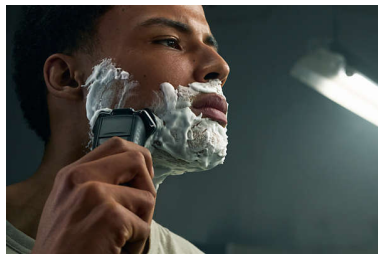

Húmido e seco

Adapte a sua rotina de barbear às suas necessidades. Com a tecnologia Wet & Dry, pode optar por um barbear a seco confortável

ou um barbear húmido refrescante. Pode barbear-se com gel ou espuma, até debaixo do chuveiro.