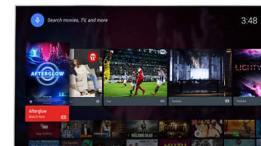

Quad Core + Android

Philips Quad Core-processoren samarbejder med Android-plattformen og leverer en spændende spiloplevelse. Med Android på TV'et kan du navigere rundt, starte apps og afspille videoer på en måde, der er superhurtig, superintuitiv og supersjov.

DTS HD Premium Sound

Med avanceret lydbehandling fra DTS HD Premium Suite får du bedre lyd ud af dine højttalere. Ved at bevare renheden fra det originale indhold får du medrivende lyd, dyb bas og krystallklar samtale uden svingninger, amplitudebegrænsning eller forvrængning.

Lydbehandling

Et vindstød, et blad, der rammer jorden, lyden af dæk, der drøner hen ad vejen. Det er de små detaljer, der fuldender oplevelsen. Philips' lydbehandling samler disse detaljer med en kompromisløs, klar lyd. Hør alt, sådan som instruktøren havde tænkt sig, med lydmiksning i studiekvalitet, der understøtter det originale lydindhold og forstærker lyden, når der er behov for det. Dyb bas, tydelig dialog og utrolig præcision er kun begyndelsen.