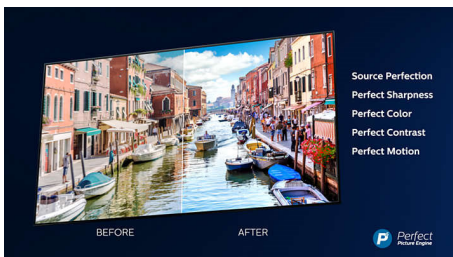

P5 Perfect Picture Engine

Philips P5 Perfect Picture Engine giver et billede, der er lige så klart som det indhold, du elsker. Detaljerne har mærkbart mere dybde. Farverne er levende, mens hudfarverne ser naturlige ud. Kontrasten er så skarp, at du føler hver eneste detalje. Og bevægelserne er så glidende, at du aldrig mister bolden af syne, uanset hvor hurtigt spillet går.

4K Ultra HD

Med fire gange så høj opløsning som almindelig Full HD får Ultra HD skærmen til at funkles med mere end 8 millioner pixels og vores unikke Ultra Resolution Upscaling-teknologi. Oplev

forbedrede billeder uafhængigt af det originale indhold, og nyd et skarpere billede med en uovertruffen dybde, kontrast, Natural Motion og levende detaljer.