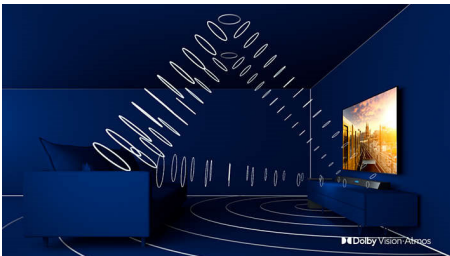

Dolby Vision et Dolby Atmos

Grâce à la prise en charge des formats audio et vidéo haut de gamme de Dolby, le son et l'image de vos contenus HDR sont d'un réalisme époustoufflant. Qu'il s'agisse de la dernière série en streaming ou d'un coffret Blu-ray, le contraste, la luminosité et les couleurs reflètent parfaitement la vision du réalisateur. L'espace sonore est vaste, clair, détaillé et profond.