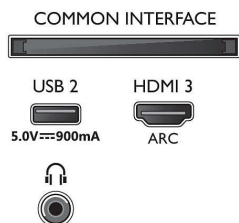

Design

- Couleurs du téléviseur: Cadre argent clair en plastique
- Design du socle: Pied rainuré, argent clair

Dimensions

- Largeur de l'appareil: 967,0 millimètre
- Hauteur de l'appareil: 571,2 millimètre
- Profondeur de l'appareil: 76,9 millimètre
- Poids du produit: 8,8 kg
- Largeur appareil (support inclus): 967,0 millimètre
- Hauteur appareil (support inclus): 589,5 millimètre
- Profondeur appareil (support inclus): 189,0 millimètre
- Poids du produit (support compris): 8,9 kg
- Largeur de la boîte: 1070,0 millimètre
- Hauteur de la boîte: 680,0 millimètre
- Profondeur de la boîte: 140,0 millimètre
- Poids (emballage compris): 11,8 kg
- Largeur du socle: 767 millimètre
- Hauteur du pied: 18,3 millimètre
- Longueur du pied: 189,0 millimètre
- Compatible avec un montage mural: 200 x 200 mm

Connections

Side

Bottom

Date de publication
2023-07-17

Version: 10.2.1

EAN: 87 18863 02338 9

© 2023 Koninklijke Philips N.V.
Tous droits réservés.

Les caractéristiques sont sujettes à modification sans préavis. Les marques commerciales sont la propriété de Koninklijke Philips N.V. ou de leurs détenteurs respectifs.