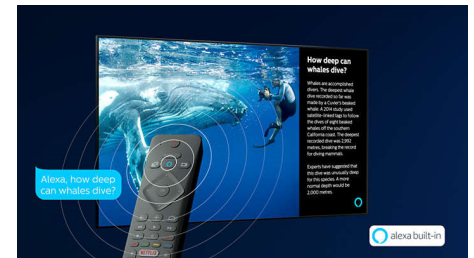

Commande vocale

Vous pouvez désormais contrôler votre téléviseur Philips Smart TV par commande vocale. Vous pouvez demander à Alexa de changer la chaîne, basculer sur votre console de jeux ou contrôler des dispositifs domestiques connectés tels que vos éclairages ou votre thermostat. Alexa rend tout cela et plus encore possible.