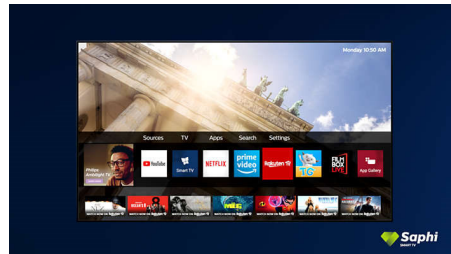

Dolby Vision et Dolby Atmos

Grâce à la prise en charge des formats audio et vidéo haut de gamme de Dolby, le son et l'image de vos contenus HDR sont d'un réalisme époustoufflant. Qu'il s'agisse de la dernière série en streaming ou d'un coffret Blu-ray, le contraste, la luminosité et les couleurs reflètent parfaitement la vision du réalisateur. L'espace sonore est vaste, clair, détaillé et profond.

Téléviseur Smart TV Saphi

SAPHI est un système d'exploitation rapide et intuitif qui rend votre téléviseur Philips

Smart TV très agréable à utiliser. Profitez d'un menu à icônes convivial accessible d'une simple pression sur un bouton. Accédez rapidement à des applications populaires de Philips Smart TV, telles que YouTube, Netflix, etc.