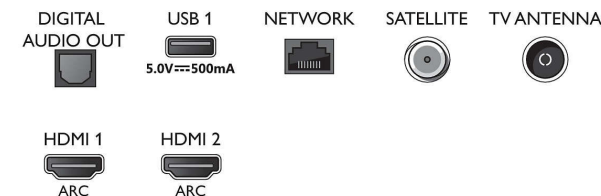

Design

- Couleurs du téléviseur: Cadre argent clair en plastique
- Design du socle: Pied rainuré, argent clair

Dimensions

- Largeur de l'appareil: 967,0 millimètre
- Hauteur de l'appareil: 571,2 millimètre
- Profondeur de l'appareil: 76,9 millimètre
- Poids du produit: 8,8 kg
- Largeur appareil (support inclus): 967,0 millimètre
- Hauteur appareil (support inclus): 589,5 millimètre
- Profondeur appareil (support inclus): 189,0 millimètre
- Poids du produit (support compris): 8,9 kg
- Largeur de la boîte: 1070,0 millimètre
- Hauteur de la boîte: 680,0 millimètre
- Profondeur de la boîte: 140,0 millimètre
- Poids (emballage compris): 11,8 kg
- Largeur du socle: 767 millimètre
- Hauteur du pied: 18,3 millimètre
- Longueur du pied: 189,0 millimètre
- Compatible avec un montage mural: 200 x 200 mm

Connections

Side

Bottom

Date de publication
2023-07-17

Version: 10.2.1

EAN: 87 18863 02338 9

© 2023 Koninklijke Philips N.V.
Tous droits réservés.

Les caractéristiques sont sujettes à modification sans préavis. Les marques commerciales sont la propriété de Koninklijke Philips N.V. ou de leurs détenteurs respectifs.