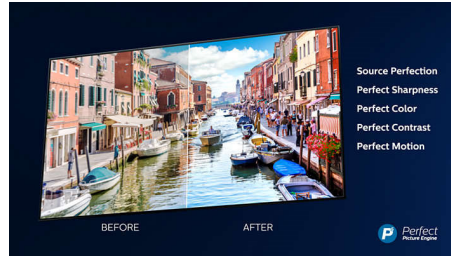

Moteur P5 Perfect Picture Engine

Le moteur Philips P5 Perfect Picture Engine produit une image aussi saisissante que vos contenus préférés. Les détails gagnent sensiblement en profondeur. Les couleurs sont éclatantes, avec des tons de peau naturels. Le contraste est si net que vous ressentirez chaque détail, et le mouvement est si fluide que vous ne perdrez jamais le ballon de vue, quelle que soit la rapidité du jeu.