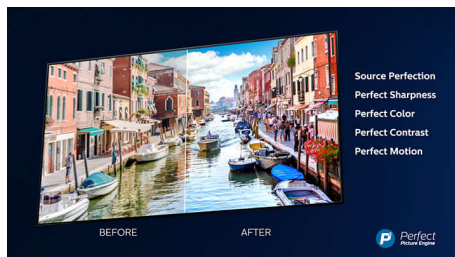

Ultratyndt 4K UHD LED Android TV
189 cm (75") Ambilight TV 2800 Picture Performance Index, HDR premium WCG 90 %, P5 Perfect Picture Engine

75PUS8303/12

Vigtigste nyheder

Slankt design

Bring verden frem, og oplev alle detaljer på det store Philips-TV. Den utrolig tynde skærm med en elegant stander giver dig både funktionalitet og en flot TV-oplevelse.

P5 Perfect Picture Engine

Philips P5 Perfect Picture Engine giver et billede, der er lige så klart som det indhold, du elsker. Detaljerne har mærkbart mere dybde. Farverne er levende, mens hudfarverne ser naturlige ud. Kontrasten er så skarp, at du føler hver eneste detalje. Og bevægelserne er så glidende, at du aldrig mister bolden af syne, uanset hvor hurtigt spillet går.