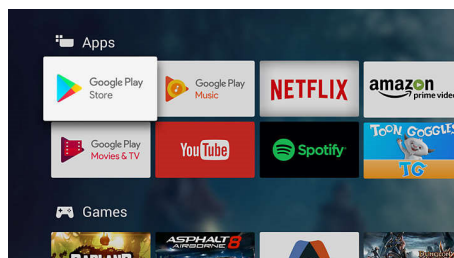

TV-indhold

Med Google Play Store og Philips App Gallery behøver du ikke at nøjes med de traditionelle TV-programmer. Få adgang til uendelige mængder film, TV, musik, apps og spil online. Noget for enhver smag.

Triple Ring-teknologi

Med forbedret Philips Triple Ring-teknologi opnår vi nu en endnu bedre højttalerbevægelse i vores subwoofere. Mere bevægelse betyder større slagkraft, så du får en kraftfuld lydgenivelse selv i vores tynde Philips TV-design.

DTS HD Premium Sound

Med avanceret lydbehandling fra DTS HD Premium Suite får du bedre lyd ud af dine højttalere. Ved at bevare renheden fra det originale indhold får du medrivende lyd, dyb bas og krystallklar samtale uden svingninger, amplitudebegrænsning eller forvrængning.