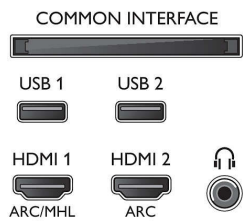

Ultratyndt 4K UHD LED Android TV

189 cm (75") Ambilight TV 2800 Picture Performance Index, HDR premium WCG 90 %, P5 Perfect Picture Engine

Specifikationer

Ambilight

- Ambilight-funktioner: Indbygget Ambilight+hue, Ambilight-musik, Spil-tilstand, Tilpasning til vægfarve, Lounge-tilstand
- Ambilight-version: 3-sidet

Billede/display

- Billedformat: 16:9
- Diagonal skærmstørrelse (tommer): 75 tommer
- Diagonal skærmstørrelse (metrisk): 189 cm
- Display: 4K Ultra HD LED
- Panelopløsning: 3840x2160

- Picture engine: P5 Perfect Picture-processor
- Billedforbedring: Ekstra høj opløsning, Micro Dimming Pro, Wide Colour-farveskala, 90 % DCI/P3, HDR Premium

Understøttet skærmopløsning

- Computerindgange på HDMI1/2: op til 4K UHD 3840 x 2160 @ 60 Hz, HDR understøttes, HDR10/ HLG
- Computerindgange på HDMI3/4: op til 4K UHD 3840 x 2160 @ 60 Hz
- Videoindgange på HDMI1/2: op til 4K UHD 3840 x

75PUS8303/12

- 2160 @ 60 Hz, HDR understøttes, HDR10/ HLG
- Videoindgange på HDMI3/4: op til 4K UHD 3840 x 2160 @ 60 Hz

Tuner/modtagelse/transmission

- Digital TV: DVB-T/T2/T2-HD/C/S/S2
- Videoafspilning: NTSC, PAL, SECAM
- MPEG-support: MPEG-2, MPEG-4
- TV-programoversigt*: 8 dages elektronisk programguide
- Signalstyrke-indikation

Connections

Side