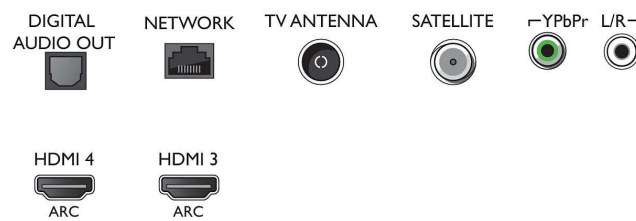

75PUS8303/12

- 2160 @ 60 Hz, HDR understøttes, HDR10/ HLG
- Videoindgange på HDMI3/4: op til 4K UHD 3840 x 2160 @ 60 Hz

Tuner/modtagelse/transmission

- Digital TV: DVB-T/T2/T2-HD/C/S/S2
- Videoafspilning: NTSC, PAL, SECAM
- MPEG-support: MPEG-2, MPEG-4
- TV-programoversigt*: 8 dages elektronisk programguide
- Signalstyrke-indikation

Connections

Side

Bottom

Ultratyndt 4K UHD LED Android TV

189 cm (75") Ambilight TV 2800 Picture Performance Index, HDR premium WCG 90 %, P5 Perfect Picture Engine

Specifikationer

- Tekst-TV: 1000 siders hypertext
- HEVC-understøttelse