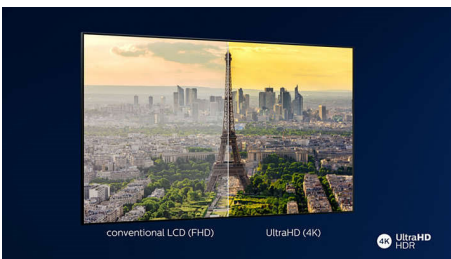

Slank kantramme

Slank kantramme og mat metalstander.

4K Ultra HD

Med fire gange så høj opløsning som almindelig Full HD får Ultra HD skærmen til at funkke med mere end 8 millioner pixels og vores unikke Ultra Resolution Upscaling-teknologi. Oplev forbedrede billeder uafhængigt af det originale indhold, og nyd et skarpere billede med en uovertruffen dybde, kontrast, Natural Motion og levende detaljer.