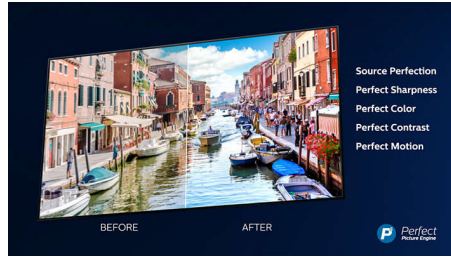

P5 Perfect Picture Engine

Philips P5 Perfect Picture Engine giver et billede, der er lige så klart som det indhold, du elsker. Detaljerne har mærkbart mere dybde. Farverne er levende, mens hudfarverne ser naturlige ud. Kontrasten er så skarp, at du føler hver eneste detalje. Og bevægelserne er så glidende, at du aldrig mister bolden af syne, uanset hvor hurtigt spillet går.