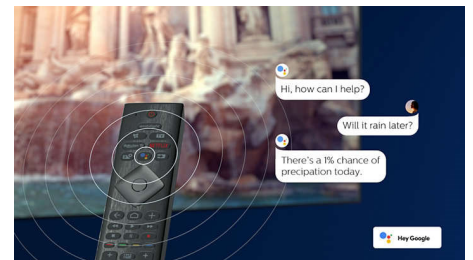

Indbygget Google Assistant

Betjen dit Philips Android TV med din stemme. Vil du spille et spil, se Netflix eller finde indhold og apps i Google Play Store? Sig det blot til dit TV. Du kan endda betjene alle Google Assistant-kompatible smart-enheder i hjemmet med stemmestyring – f.eks. dæmpe belysningen og indstille termostaten på filmaftener. Uden at forlade sofaen.