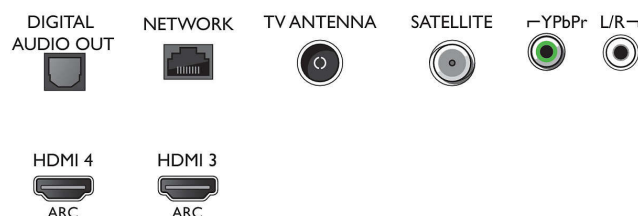

Farve og finish

- Forsiden af TV'et: Mørk sølv

Mål

- Bredde: 1462,3 mm
- Højde: 852,0 mm
- Dybde: 87,5 mm
- Produktvægt: 24,5 kg
- Bredde (med stand): 1462,3 mm
- Højde (med stand): 905,8 mm
- Dybde (med stand): 279,1 mm
- Produktvægt (+ stand): 25,2 kg
- Bredde (emballage): 1600 mm
- Højde (emballage): 995 mm
- Dybde (emballage): 185 mm
- Vægt inkl. emballage: 32,3 kg
- Kan monteres på en væg: 400 x 200 mm
- TV-stander, breddeafstand: 783,0 mm

Connections

Side

Bottom

Udgivelsesdato
2023-07-16

Version: 13.0.1

EAN: 87 18863 01507 0

© 2023 Koninklijke Philips N.V.
Alle rettigheder forbeholdes.

Specifikationerne kan ændres uden varsel. Varemærker tilhører Koninklijke Philips N.V. eller deres respektive ejere.