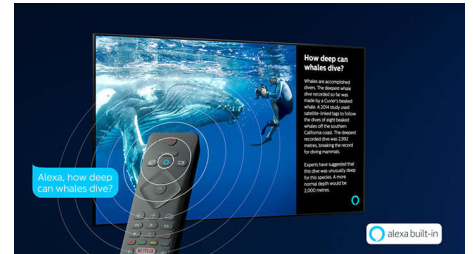

Indbygget Alexa

Nu kan du bruge din stemme til at styre dit Philips Smart TV. Skift TV-kanaler ved at sige deres navn. Skift til din spillekonsol. Styr Smart Home-enheder som f.eks. lamper og termostat. Du kan gøre alt dette – og mere til – med Alexa.

Klar lyd

Klar lyd fra fuldspektrede højttalere.

Kraftfuld bas

Skarp, klar dialog. Kraftfuld bas.

Tynd T-stander

Tynd T-formatet ramme med mat metalfinish