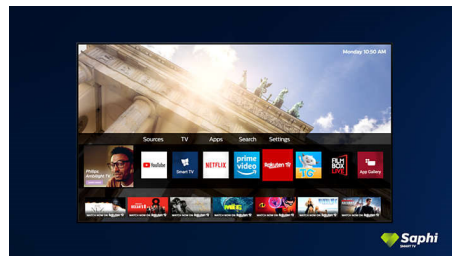

Saphi Smart TV

SAPHI er et hurtigt, intuitivt operativsystem, der gør dit Philips Smart TV til en sand fornøjelse at bruge. Nyd en fantastisk billedkvalitet og adgang via en enkelt knap til en tydelig menu baseret på ikoner. Betjen TV'et

uden besvær, og naviger hurtigt til populære Philips Smart TV-apps, herunder YouTube, Netflix m.m.