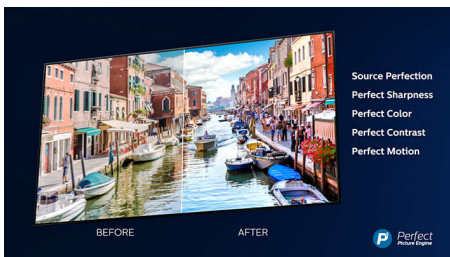

P5 Perfect Picture Engine

Philips P5 Perfect Picture Engine giver et billede, der er lige så klart som det indhold, du elsker. Detaljerne har mærkbart mere dybde. Farverne er levende, mens hudfarverne ser naturlige ud. Kontrasten er så skarp, at du føler hver eneste detalje. Og bevægelserne er så glidende, at du aldrig mister bolden af syne, uanset hvor hurtigt spillet går.

4K Ultra HD

Med fire gange så høj opløsning som almindelig Full HD får Ultra HD skærmen til at funkles med mere end 8 millioner pixels og vores unikke Ultra Resolution Upscaling-teknologi. Oplev

forbedrede billeder uafhængigt af det originale indhold, og nyd et skarpere billede med en uovertruffen dybde, kontrast, Natural Motion og levende detaljer.