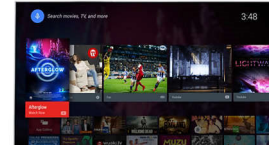

Quad Core + Android

Philips Quad Core-processoren samarbejder med Android-plattformen og leverer en spændende spiloplevelse. Med Android på TV'et kan du navigere rundt, starte apps og afspille videoer på en måde, der er superhurtig, superintuitiv og supersjov.

DTS HD Premium Sound

Med avanceret lydbehandling fra DTS HD Premium Suite får du bedre lyd ud af dine højttalere. Ved at bevare renheden fra det originale indhold får du medrivende lyd, dyb bas og krystallklar samtale uden svingninger, amplitudebegrænsning eller forvrængning.

Lydbehandling

Et vindstød, et blad, der rammer jorden, lyden af dæk, der drøner hen ad vejen. Det er de små detaljer, der fuldender oplevelsen. Philips' lydbehandling samler disse detaljer med en kompromisløs, klar lyd. Hør alt, sådan som instruktøren havde tænkt sig, med lydmiksning i studiekvalitet, der understøtter det originale lydindhold og forstærker lyden, når der er behov for det. Dyb bas, tydelig dialog og utrolig præcision er kun begyndelsen.