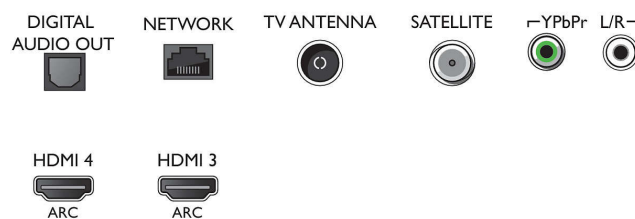

Connections

Side

Bottom

Udgivelsesdato
2023-07-16

Version: 10.0.1

EAN: 87 18863 01513 1

© 2023 Koninklijke Philips N.V.
Alle rettigheder forbeholdes.

Specifikationerne kan ændres uden varsel. Varemærker tilhører Koninklijke Philips N.V. eller deres respektive ejere.