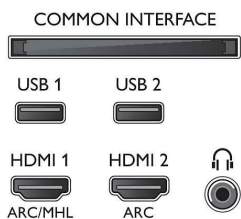

Farve og finish

- Forsiden af TV'et: Metallic Silver

Mål

- Bredde: 1098,4 mm
- Højde: 636,7 mm
- Dybde: 48,3 mm
- Produktvægt: 16,6 kg
- Bredde (med stand): 1098,4 mm
- Højde (med stand): 683,1 mm
- Dybde (med stand): 251,5 mm
- Produktvægt (+ stand): 18,5 kg
- Bredde (emballage): 1205 mm
- Højde (emballage): 780 mm
- Dybde (emballage): 150 mm
- Vægt inkl. emballage: 22,1 kg
- Kan monteres på en væg: 200 x 200 mm
- TV-stander, breddeafstand: 517,6 mm

Connections

Side

Bottom

Udgivelsesdato
2023-07-16

Version: 10.0.1

EAN: 87 18863 01513 1

© 2023 Koninklijke Philips N.V.
Alle rettigheder forbeholdes.

Specifikationerne kan ændres uden varsel. Varemærker tilhører Koninklijke Philips N.V. eller deres respektive ejere.