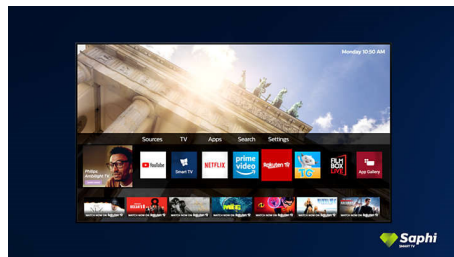

SAPHI

SAPHI er et hurtigt, intuitivt operativsystem, der gør dit Philips Smart TV til en sand fornøjelse at bruge. Nyd en fantastisk billedkvalitet og adgang via en enkelt knap til en tydelig menu baseret på ikoner. Betjen TV'et uden besvær, og naviger hurtigt til populære Philips Smart TV-apps, herunder YouTube, Netflix m.m.