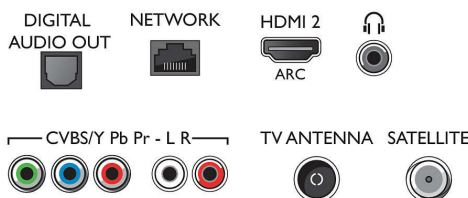

Connections

Side

Rear

Udgivelsesdato
2024-02-21

Version: 10.1.1

EAN: 87 18863 01490 5

© 2024 Koninklijke Philips N.V.
Alle rettigheder forbeholdes.

Specifikationer kan ændres uden varsel. Varemærker tilhører Koninklijke Philips N.V. eller deres respektive ejere.