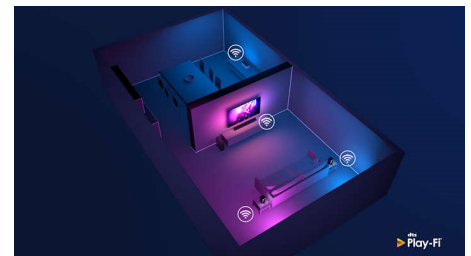

### DTS Play-Fi

Med DTS Play-Fi på dit Philips TV kan du tilslutte kompatible højttalere i ethvert rum. Har du trådløse højttalere i køkkenet? Lyt til filmen, mens du laver en snack, eller hold dig opdateret med sportskommentarer, mens du henter noget at drikke.