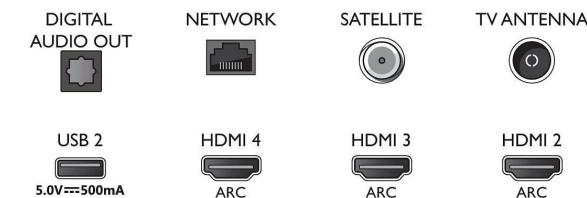

## Connections

Side

Bottom

Udgivelsesdato  
2023-07-25

Version: 7.1.1

EAN: 87 18863 02308 2

© 2023 Koninklijke Philips N.V.  
Alle rettigheder forbeholdes.

Specifikationerne kan ændres uden varsel. Varemærker tilhører Koninklijke Philips N.V. eller deres respektive ejere.