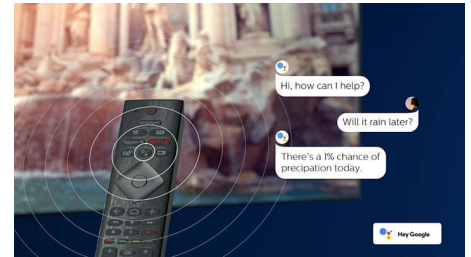

Stemmeassistent

Du kan styre dit Philips Android TV med din stemme. Vil du spille et spil, se Netflix eller finde indhold og apps i Google Play Butik? Bare fortæl det til dit TV. Du kan endda styre alle Google Assistant-kompatible Smart Home-enheder, f.eks. dæmpning af lyset og indstille termostaten på din filmaften – uden at rejse dig fra sofaen. Nu er det slut med at lede efter fjernbetjeningen til dit TV. Du kan nu bruge din stemme til at styre dit Philips Smart TV ved hjælp af enheder, som understøtter Alexa, f.eks. Amazon Echo. Tænd TV'et, skift kanal, skift til din spillekonsol og meget mere med Alexa.