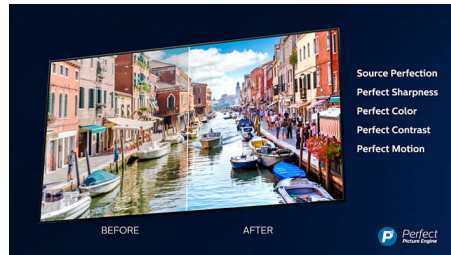

P5 Perfect Picture-processor

Philips P5-processoren leverer et billede, der er lige så fantastisk som det indhold, du elsker. Detaljer har markant større dybde. Farverne er levende, mens hudtoner ser naturlige ud. Kontrasten er så skarp, at du kan mærke hver eneste detalje. Bevægelse er helt jævn.