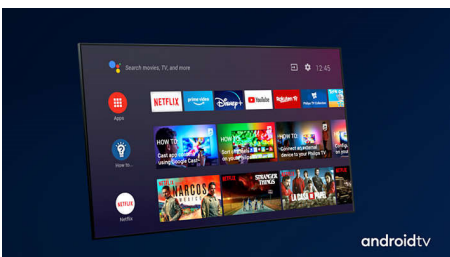

Android TV.

Gør dit Philips Android TV til dig eget. Hvis det er Amazon og YouTube, som denne uge drejer

sig om, og Rakuten TV og Netflix i næste uge, så klarer vi det helt uden problemer. En tydelig og intuitiv grænseflade gør, at du altid kan sætte dit foretrukne indhold i første række. Det er let at fortsætte, hvor du slap den seneste serie, eller du kan kontrollere, hvilke nye film der er tilgængelige.