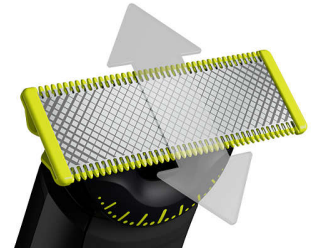

### Skarpe kanter

- Ret kanter til
- Dobbeltsidet klinge: Designet til præcision og kontrol

## Kropskam, som kan klikkes på

Fastgør kropskammen (3 mm) for at sikre nem trimning i alle retninger.

## Hudkappe, som kan klikkes på

Fastgør hudkappen for at få et ekstra lag af beskyttelse på følsomme steder.

## Dobbeltsidet skær

OneBlade følger ansigtets konturer, så du nemt og behageligt kan barbere alle områder. Brug den dobbeltsidede kniv til at style dine kanter og skabe rene linjer ved at bevæge kniven i alle retninger.