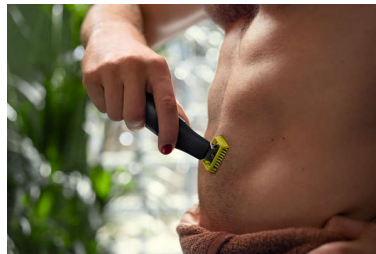

Kropskam, som kan klikkes på

Fastgør kropskammen (3 mm) for at sikre nem trimning i alle retninger.