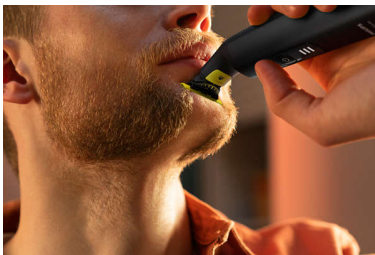

Innovativt 360 skær

Det innovative 360 skær kan bøjes i alle retninger for at tilpasse sig ansigtets kurver. Designet muliggør konstant hudkontakt og kontrol. Trim og barber nemt områder, der er svære at nå – med få strøg og fantastisk komfort.*