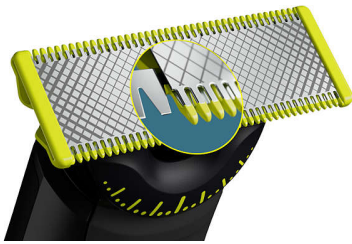

### Nem at anvende

- Kropskam, som kan klikkes på (3 mm)
- Litiumionbatteri til 120 min. barbering
- Det digitale LED-display viser batteristatus og har rejselås
- Skær, der ikke slides let
- Helt vandtæt

### Skarpe kanter

- Ret kanter til
- Dobbeltsidet klinge: Designet til præcision og kontrol

### Ensartet trimning

- Præcisionskam med 14 længder

## Enestående OneBlade-teknologi

Philips OneBlade har en revolutionerende teknologi, som er designet til ansigtsstyling. Den kan barbere alle hårlængder. Dens dobbelte beskyttelsessystem – en glidebelægning kombineret med afrundede spidser – gør barberingen nemmere og behagelig. Dens barberingsteknologi består af et hurtigkørende skær (12.000 gange i minuttet), der gør den effektiv – selv på længere hår.