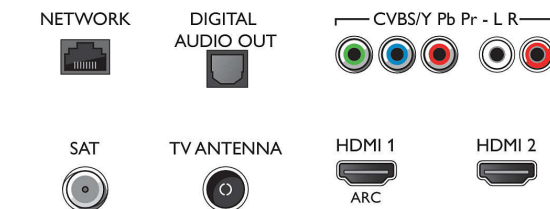

Tilslutningsmuligheder

- Antal HDMI-tilslutninger: 4
- HDMI-funktioner: 4K, Audio Return Channel
- Antal komponenter i (YPbPr): 1
- EasyLink (HDMI-CEC): Fjernbetjenings-pass-through, System-lydkontrol, System-standby, Afspilning med ét tryk
- Antal USB-stik: 2
- Trådløs forbindelse: Dual Band, Wi-Fi 802.11n 2x2 integreret
- Andre tilslutninger: Common Interface Plus (CI+), Digital lydudgang (optisk), Ethernet-LAN RJ-45, Audio L/R ind, Hovedtelefonudgang, Satellitstik
- HDCP 2.2: Ja, på alle HDMI

Connections

Side

Bottom

Udgivelsesdato
2023-07-25

Version: 6.2.1

EAN: 87 18863 01923 8

© 2023 Koninklijke Philips N.V.
Alle rettigheder forbeholdes.

Specifikationerne kan ændres uden varsel. Varemærker tilhører Koninklijke Philips N.V. eller deres respektive ejere.