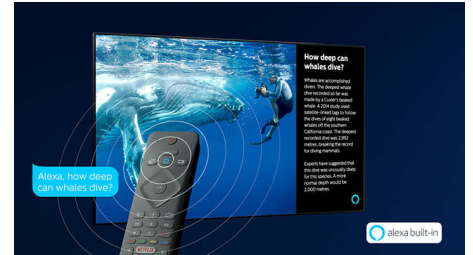

HDR10+

Med et Philips HDR10+ TV er billedkvaliteten endnu mere medrivende og naturtro. Dynamiske metadata gør dit TV i stand til at justere lysstyrkeniveauer fra billede til billede. Fra en klar himmel til templer oplyst ved stearinlys – farverne ser ægte ud. De originale detaljer bevares. Kontrasten er uovertruffen.

65OLED754/12

Saphi Smart TV

SAPHI er et hurtigt, intuitivt operativsystem, der gør dit Philips Smart TV til en sand fornøjelse at bruge. Nyd en fantastisk billedkvalitet og adgang via en enkelt knap til en tydelig menu baseret på ikoner. Betjen TV'et uden besvær, og naviger hurtigt til populære Philips Smart TV-apps, herunder YouTube, Netflix og Amazon Prime Video.

Indbygget Alexa

Nu kan du bruge din stemme til at styre dit Philips Smart TV. Skift TV-kanaler ved at sige deres navn. Skift til din spillekonsol. Styr Smart Home-enheder som f.eks. lamper og termostat. Du kan gøre alt dette – og mere til – med Alexa.