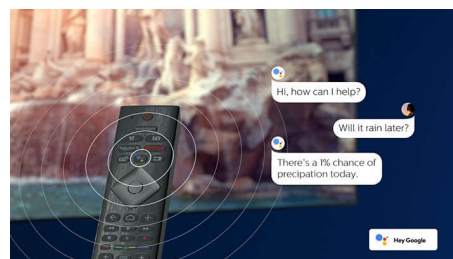

Stemmeassistent

Du kan styre dit Philips Android TV med din stemme. Vil du spille et spil, se Netflix eller finde indhold og apps i Google Play Butik? Bare fortæl det til dit TV. Du kan endda styre alle Google Assistant-kompatible Smart Home-enheder, f.eks. dæmpning af lyset og indstille termostaten på din filmaften – uden at rejse dig fra sofaen. Nu er det slut med at lede efter fjernbetjeningen til dit TV. Du kan nu bruge din stemme til at styre dit Philips Smart TV ved hjælp af enheder, som understøtter Alexa, f.eks. Amazon Echo. Tænd TV'et, skift kanal, skift til din spillekonsol og meget mere med Alexa.