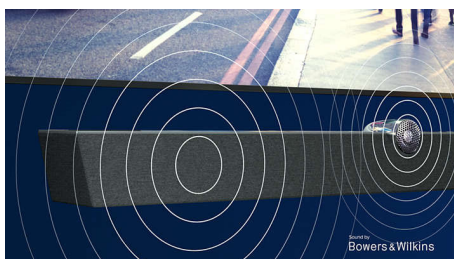

Lyd af Bowers & Wilkins

Et eksklusivt højttalerdesign fra de legendariske lydingeniører, Bowers & Wilkins, leverer betagende virkelighedstro præstation. Opadvendte højttalere giver dig mulighed for at få mest muligt ud af Dolby Atmos. En central diskantenhed holder dialogen uberørt, uanset hvor intenst dramaet bliver.