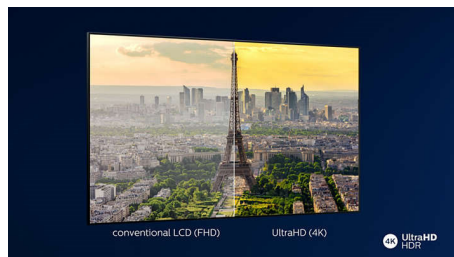

4K UHD

Klart 4K LED TV. Levende HDR-billede. Jævn bevægelse. Et Philips 4K UHD TV vækker indholdet til live med flotte farver og skarp kontrast. Billederne har mere dybde, og bevægelserne er jævne. Film, shows, spil osv. har uanset kilde høj billedkvalitet.