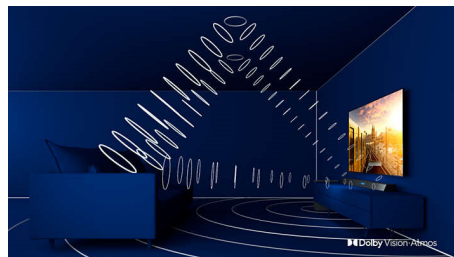

Dolby Vision og Dolby Atmos

Understøttelse af Dolbys førsteklasses lyd- og videoformater betyder, at det HDR-indhold du kigger på, vil se og lyde overraskende ægte. Uanset om det er den nyeste streamingserie eller en Blu-ray film, kan du nyde kontrast, lysstyrke og farver, der afspejler instruktørens oprindelige hensigter. Du kan tilmed høre en fyldig lyd med klarhed, detaljer og dybde.

Design

Førsteklasses materialer gør hele forskellen for dit Philips TV. Kvadrats akustisk transparente udblandingshøjttalerstof gør, at lyden kan strømme frit ind i rummet. Bæredygtigt

indkøbt Muirhead-læder og baggrundsbelyste taster giver fjernbetjeningen et sofistikeret finish.