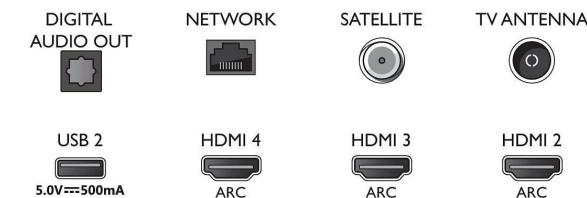

Connections

Side

Bottom

Udgivelsesdato
2023-07-25

Version: 12.2.1

EAN: 87 18863 02407 2

© 2023 Koninklijke Philips N.V.
Alle rettigheder forbeholdes.

Specifikationerne kan ændres uden varsel. Varemærker tilhører Koninklijke Philips N.V. eller deres respektive ejere.