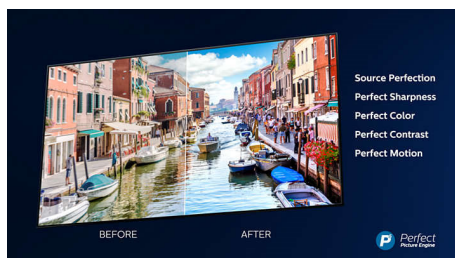

Vigtigste nyheder

P5 Perfect Picture-processor

Philips P5-processoren leverer et billede, der er lige så fantastisk som det indhold, du elsker. Detaljer har markant større dybde. Farverne er levende, mens hudtoner ser naturlige ud. Kontrasten er så skarp, at du kan mærke hver eneste detalje. Bevægelse er helt jævn.