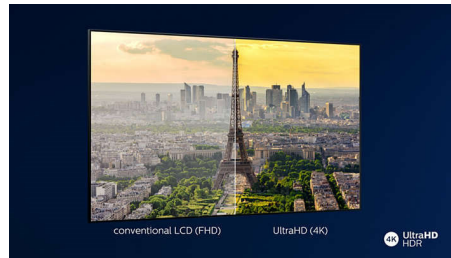

4K UHD HDR

Votre téléviseur 4K UHD Philips est compatible avec tous les principaux formats HDR, notamment HDR10+ et Dolby Vision. Qu'il s'agisse d'une série incontournable ou du dernier jeu vidéo, il affiche des zones d'ombres plus profondes, des surfaces lumineuses éclatantes et des couleurs plus fidèles.