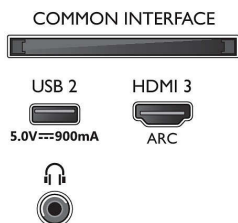

Connections

Side