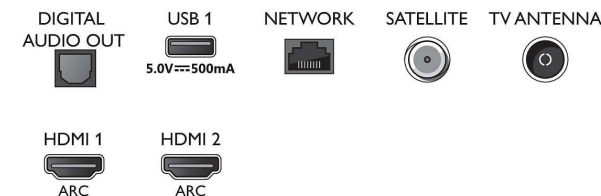

Dimensions

- Profondeur de la boîte: 140.0 millimètre
- Hauteur de la boîte: 680.0 millimètre
- Largeur de la boîte: 1070.0 millimètre
- Poids du produit: 8,8 kg
- Largeur de l'appareil: 967.0 millimètre
- Hauteur du pied: 18.3 millimètre
- Largeur appareil (support inclus): 967.0 millimètre
- Compatible avec un montage mural: 200 x 200 mm
- Hauteur de l'appareil: 571.2 millimètre
- Longueur du pied: 189.0 millimètre
- Poids (emballage compris): 11,8 kg
- Profondeur de l'appareil: 76.9 millimètre
- Largeur du socle: 799.0 millimètre
- Hauteur appareil (support inclus): 589.5 millimètre
- Profondeur appareil (support inclus): 189.0 millimètre
- Poids du produit (support compris): 8.9 kg

Connections

Side

Bottom

Date de publication
2023-07-06

Version: 15.5.1

EAN: 87 18863 02315 0

© 2023 Koninklijke Philips N.V.
Tous droits réservés.

Les caractéristiques sont sujettes à modification sans préavis. Les marques commerciales sont la propriété de Koninklijke Philips N.V. ou de leurs détenteurs respectifs.