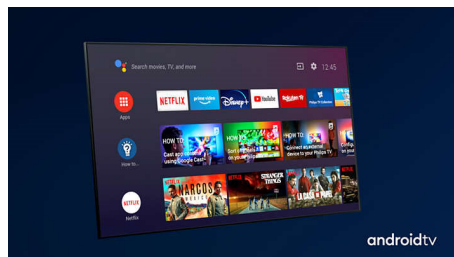

Android TV.

Gør dit Philips Android TV til dig eget. Hvis det er Amazon og YouTube, som denne uge drejer sig om, og Rakuten TV og Netflix i næste uge, så klarer vi det helt uden problemer. En tydelig og intuitiv grænseflade gør, at du altid kan sætte dit foretrukne indhold i første række. Det er let at fortsætte, hvor du slap den seneste serie, eller du kan kontrollere, hvilke nye film der er tilgængelige.