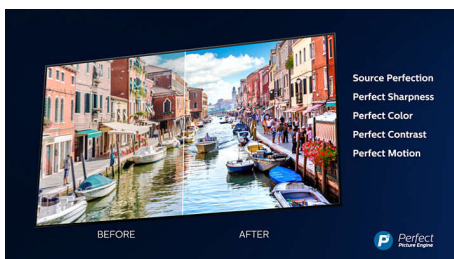

P5 Perfect Picture Engine

Philips P5-processoren leverer et billede, der er lige så fantastisk som det indhold, du elsker. Detaljer har markant større dybde. Farverne er levende, mens hudtoner ser naturlige ud. Kontrasten er så skarp, at du kan mærke hver eneste detalje. Bevægelse er helt jævn.