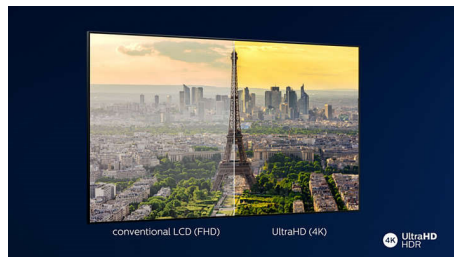

HDR10+ understøttet

Dit Philips-TV er klargjort til at få mest muligt ud af HDR10+ videoformatet. Kontrast, farve og lysstyrkeniveauer justeres fra billede til billede. Uanset om det er en serie du bare skal se, eller den nye blockbuster, bliver skyggerne dybere. Skarpe overflader skinner. Farverne bliver mere virkelighedstro.