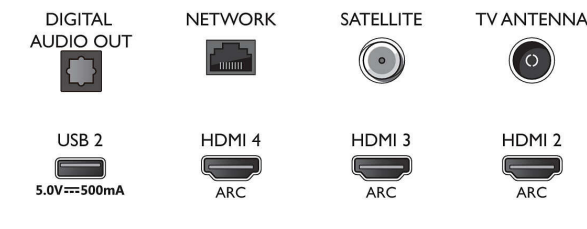

Connections

Side

Bottom

Udgivelsesdato
2023-07-25

Version: 8.1.1

EAN: 87 18863 02406 5

© 2023 Koninklijke Philips N.V.
Alle rettigheder forbeholdes.

Specifikationerne kan ændres uden varsel. Varemærker tilhører Koninklijke Philips N.V. eller deres respektive ejere.