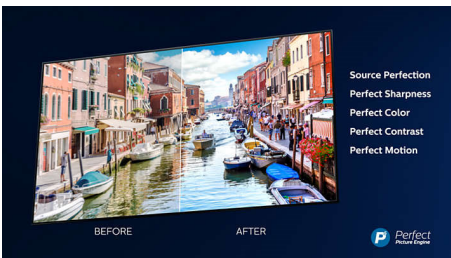

P5 Perfect Picture-processor

Philips P5-processoren leverer et billede, der er lige så fantastisk som det indhold, du elsker.

Detaljer har markant større dybde. Farverne er levende, mens hudtoner ser naturlige ud. Kontrasten er så skarp, at du kan mærke hver eneste detalje. Bevægelse er helt jævn.