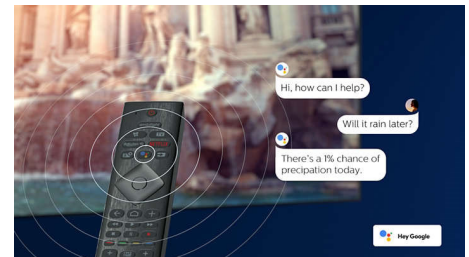

Stemmeassistent

Du kan styre dit Philips Android TV med din stemme. Vil du spille et spil, se Netflix eller finde indhold og apps i Google Play Butik? Bare fortæl det til dit TV. Du kan endda styre alle Google Assistant-kompatible Smart Home-enheder, f.eks. dæmpning af lyset og indstille termostaten på din filmaften – uden at rejse dig fra sofaen. Nu er det slut med at lede efter fjernbetjeningen til dit TV. Du kan nu bruge din stemme til at styre dit Philips Smart TV ved hjælp af enheder, som understøtter Alexa, f.eks. Amazon Echo. Tænd TV'et, skift kanal, skift til din spillekonsol og meget mere med Alexa.