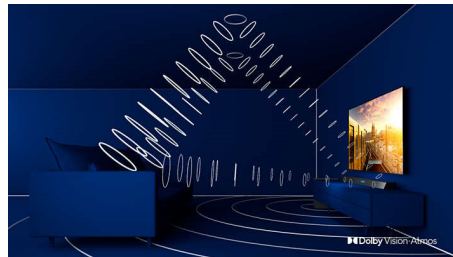

Dolby Vision og Dolby Atmos

Understøttelse af Dolbys førsteklasses lyd- og videoformater betyder, at det HDR-indhold du kigger på, vil se og lyde overraskende ægte. Uanset om det er den nyeste streamingserie eller en Blu-ray film, kan du nyde kontrast, lysstyrke og farver, der afspejler instruktørens oprindelige hensigter. Du kan tilmed høre en fyldig lyd med klarhed, detaljer og dybde.

Design

Førsteklasses materialer gør hele forskellen for dit Philips TV. Kvadrats akustisk transparente udblandingshøjttalerstof gør, at lyden kan strømme frit ind i rummet. Bæredygtigt

43PUS9235/12

indkøbt Muirhead-læder og baggrundsbelyste taster giver fjernbetjeningen et sofistikeret finish.