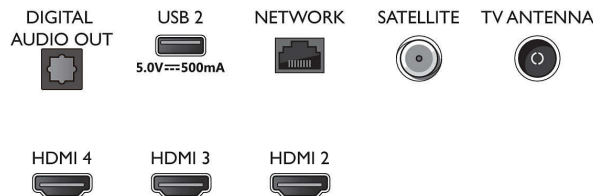

Размери

- Ширина на изделието: 962,8 мм
- Височина на изделието: 558,2 мм
- Дълбочина на изделието: 78,1 мм
- Тегло на изделието: 8,5 кг
- Ширина на изделието (със стойката): 962,8 мм
- Височина на изделието (със стойката): 585,2 мм
- Дълбочина на изделието (със стойката): 235,7 мм
- Тегло на изделието (със стойката): 8,7 кг
- Ширина на кутията: 1070,0 мм
- Височина на кутията: 650,0 мм
- Дълбочина на кутията: 140,0 мм
- Тегло с опаковката: 11,3 кг
- Ширина на стойката: 779,3 мм
- Височина на стойката: 27,0 мм
- Дълбочина на стойката: 235,7 мм
- Може да се монтира на конзола за стена: 100 x 200 мм

Connections

Side

Bottom

Дата на издаване
2023-07-23

Версия: 12.4.1

EAN: 87 18863 02832 2

© 2023 Koninklijke Philips N.V.
Всички права запазени.

Спецификациите могат да се променят без предупреждение. Търговските марки са собственост на Koninklijke Philips N.V. или на съответните си притежатели.