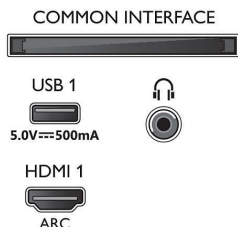

Connections

Side