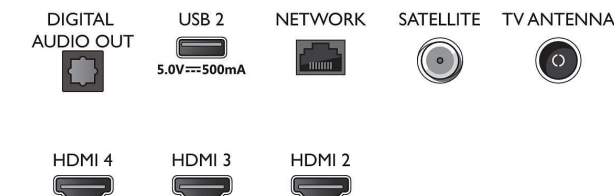

Dimensions

- Largeur de l'appareil: 962,8 millimètre
- Hauteur de l'appareil: 558,2 millimètre
- Profondeur de l'appareil: 78,1 millimètre
- Poids du produit: 8,5 kg
- Largeur appareil (support inclus): 962,8 millimètre
- Hauteur appareil (support inclus): 585,2 millimètre
- Profondeur appareil (support inclus): 235,7 millimètre
- Poids du produit (support compris): 8,7 kg
- Largeur de la boîte: 1070,0 millimètre
- Hauteur de la boîte: 650,0 millimètre
- Profondeur de la boîte: 140,0 millimètre
- Poids (emballage compris): 11,3 kg
- Largeur du socle: 779,3 millimètre
- Hauteur du pied: 27,0 millimètre
- Longueur du pied: 235,7 millimètre
- Compatible avec un montage mural: 100 x 200 mm

Connections

Side

Bottom

Date de publication
2023-07-17

Version: 13.4.1

EAN: 87 18863 02832 2

© 2023 Koninklijke Philips N.V.
Tous droits réservés.

Les caractéristiques sont sujettes à modification sans préavis. Les marques commerciales sont la propriété de Koninklijke Philips N.V. ou de leurs détenteurs respectifs.