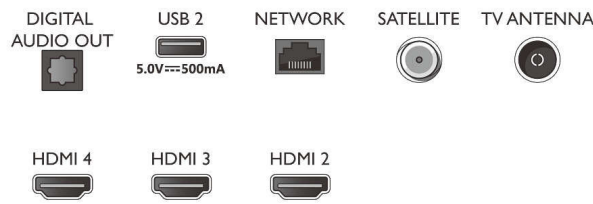

Imagine/Ecran

- Raport lungime/lățime: 16:9
- Dimensiune diagonală ecran (inchi): 65 inch
- Dimensiune diagonală ecran (metric): 164 cm
- Afișaj: LED 4K Ultra HD
- Rezoluție panou: 3840 x 2160

- Îmbunătățiri ale imaginii: Ultra rezoluție, Dolby Vision, HLG (Hybrid Log Gamma), Compatibil HDR10+
- Dimensiune diagonală ecran (inch): 65 inchi

65PUS7956/12

HDR10/HLG (Hybrid Log Gamma), HDR10+/Dolby Vision

Tuner/Recepție/Transmisie

- TV digital: DVB-T/T2/T2-HD/C/S/S2
- Redare video: PAL, SECAM
- Acceptă MPEG: MPEG2, MPEG4
- Ghid de programe TV*: Ghid electronic de programe (8 zile)
- Indicator putere semnal

Connections

Side

Bottom

Android TV 4K UHD

Televizor cu Ambilight pe 3 laturi Principalele formate HDR acceptate, Dolby Vision și Dolby Atmos, Android TV de 164 cm (65")

Specificații

- Teletext: Hipertext - 1000 pagini
- Acceptă HEVC