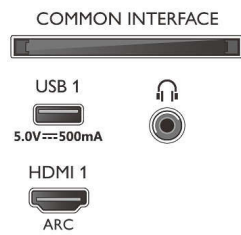

Imagine/Ecran

- Raport lungime/lățime: 16:9
- Dimensiune diagonală ecran (inchi): 65 inch
- Dimensiune diagonală ecran (metric): 164 cm
- Afișaj: LED 4K Ultra HD
- Rezoluție panou: 3840 x 2160

- Îmbunătățiri ale imaginii: Ultra rezoluție, Dolby Vision, HLG (Hybrid Log Gamma), Compatibil HDR10+
- Dimensiune diagonală ecran (inch): 65 inchi

65PUS7956/12

HDR10/HLG (Hybrid Log Gamma), HDR10+/Dolby Vision

Tuner/Recepție/Transmisie

- TV digital: DVB-T/T2/T2-HD/C/S/S2
- Redare video: PAL, SECAM
- Acceptă MPEG: MPEG2, MPEG4
- Ghid de programe TV*: Ghid electronic de programe (8 zile)
- Indicator putere semnal

Connections

Side

Bottom

Android TV 4K UHD

Televizor cu Ambilight pe 3 laturi Principalele formate HDR acceptate, Dolby Vision și Dolby Atmos, Android TV de 164 cm (65")

Specificații

- Teletext: Hipertext - 1000 pagini
- Acceptă HEVC