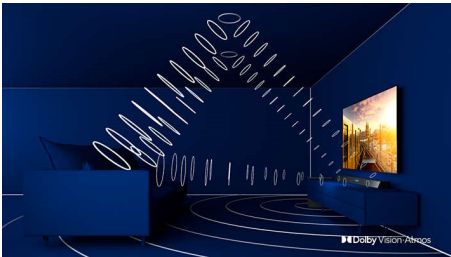

Dolby Vision + Dolby Atmos

Datorită compatibilității cu sunetul și cu formatele video Dolby premium, conținutul HDR pe care îl urmărești va arăta și va suna excepțional. Te vei bucura de o imagine care reflectă intențiile inițiale ale regizorului și vei asculta un sunet amplu, cu claritate și profunzime reale.