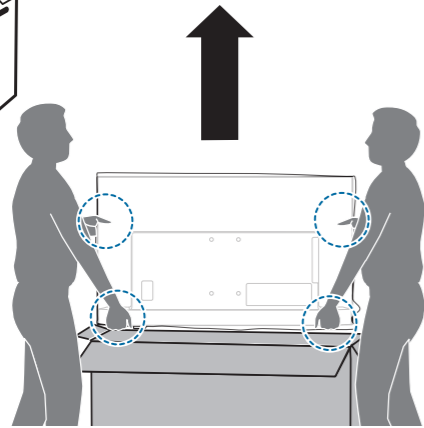

B

Wall Mount dimensions (x,y)

2

- 請勿過度用力鎖緊螺絲，否則可能會導致產品損壞。
- 請勿使用電動起子，避免扭力設定過大，導致產品損壞。

3

43" 100x200mm M6 (L: 10mm~12mm)

108 cm

1