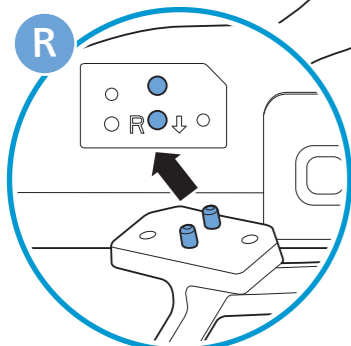

B

Wall Mount dimensions (x,y)

2

- 請勿過度用力鎖緊螺絲，否則可能會導致產品損壞。
- 請勿使用電動起子，避免扭力設定過大，導致產品損壞。

3

43" 100x200mm M6 (L: 10mm~12mm)

108 cm

1