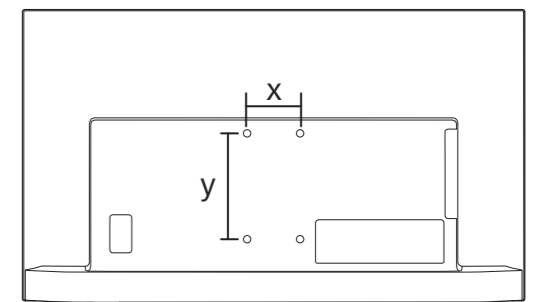

B

Wall Mount dimensions (x,y)

2

- 請勿過度用力鎖緊螺絲，否則可能會導致產品損壞。
- 請勿使用電動起子，避免扭力設定過大，導致產品損壞。

3

43" 100x200mm M6 (L: 10mm~12mm)

108 cm

1