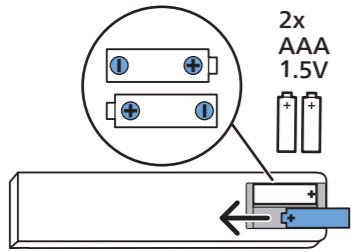

1

2

3

4

5

Click

<= 1m

Ok Google

繁體中文 請閱讀安全說明。

設備名稱：Philips LED智慧大型顯示器
型號（型式）：43PUH7428/96

單元	限用物質及其化學符號					
	鉛 (Pb)	汞 (Hg)	鎘 (Cd)	六價鉻 (Cr⁶⁺)	多溴聯苯 (PBB)	多溴二苯醚 (PBDE)
塑料外框	○	○	○	○	○	○
後殼	○	○	○	○	○	○
液晶面板	-	○	○	○	○	○
電路板組件	-	○	○	○	○	○
底座	○	○	○	○	○	○
電源線	-	○	○	○	○	○
其他線材	-	○	○	○	○	○
遙控器	-	○	○	○	○	○

備考1. ○ 係指該項限用物質之百分比含量未超出百分比含量基準值。
備考2. - 係指該項限用物質為排除項目。

所有註冊和未註冊的商標是其各自所有者的財產。
規格如有變更，恕不另行通知。
Philips 和 Philips 商標圖形是Koninklijke Philips N.V. 的註冊商標。
其使用需遵循Koninklijke Philips N.V. 的許可。
This product has been manufactured by and is sold under the responsibility of TP Vision Europe B.V., and TP Vision Europe B.V. is the warrantor in relation to this product.
2023 © TP Vision Europe B.V. All rights reserved.
www.philips.com/welcome