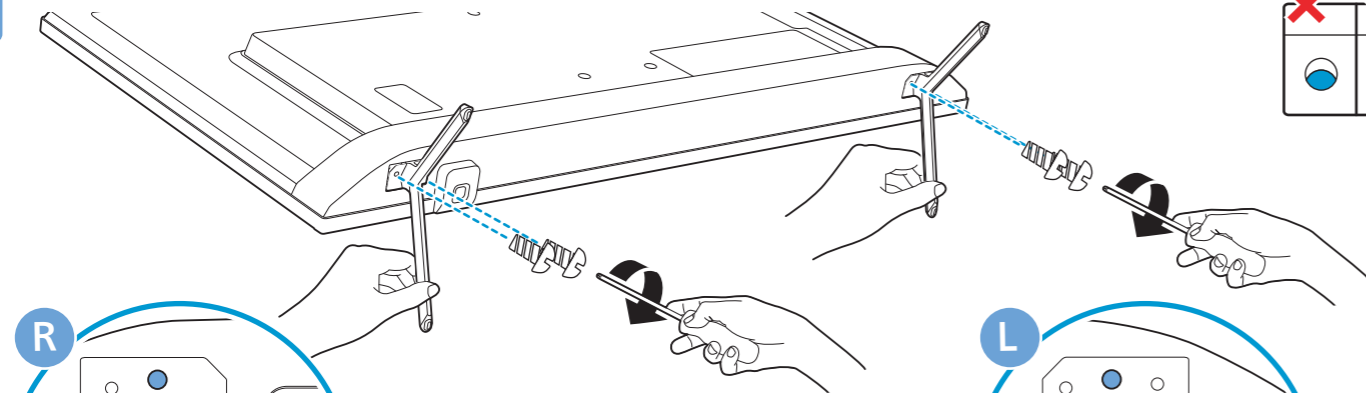

B

Wall Mount dimensions (x,y)

2

- 請勿過度用力鎖緊螺絲，否則可能會導致產品損壞。
- 請勿使用電動起子，避免扭力設定過大，導致產品損壞。

3

43" 100x200mm M6 (L: 10mm~12mm)

108 cm

1