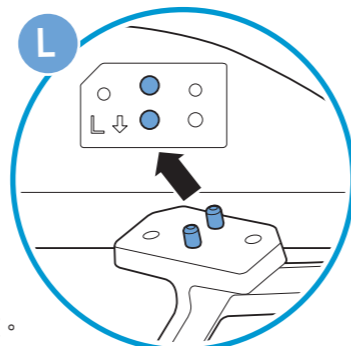

B

Wall Mount dimensions (x,y)

2

- 請勿過度用力鎖緊螺絲，否則可能會導致產品損壞。
- 請勿使用電動起子，避免扭力設定過大，導致產品損壞。

3

43" 100x200mm M6 (L: 10mm~12mm)

108 cm

1