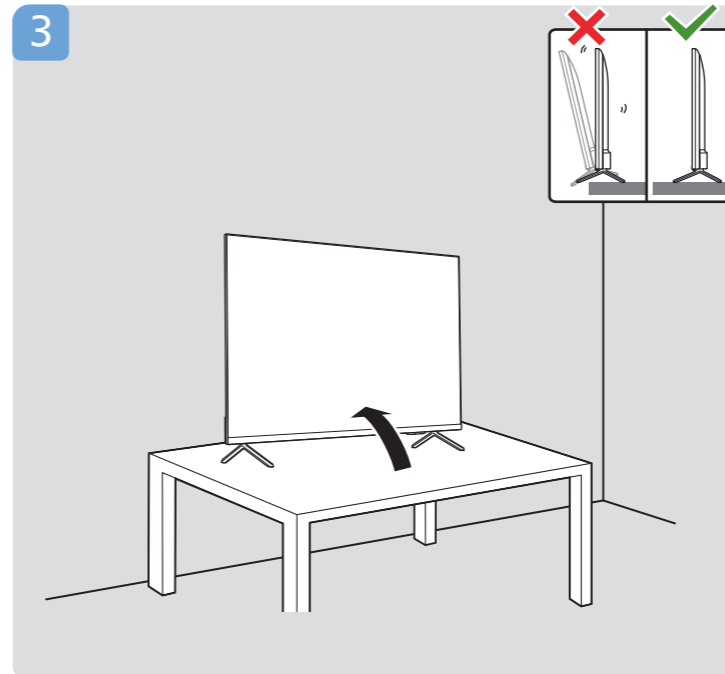

B

Wall Mount dimensions (x,y)

2

- 請勿過度用力鎖緊螺絲，否則可能會導致產品損壞。
- 請勿使用電動起子，避免扭力設定過大，導致產品損壞。

3

43" 100x200mm M6 (L: 10mm~12mm)

108 cm

1