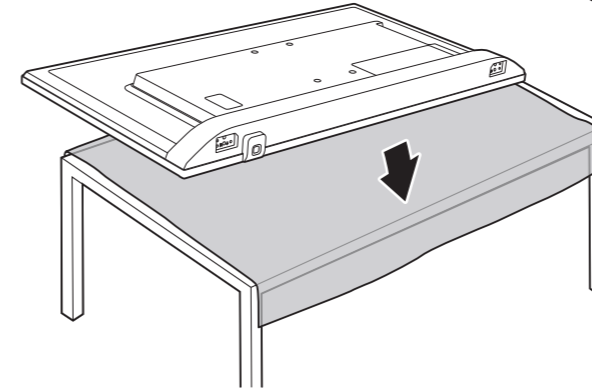

B

Wall Mount dimensions (x,y)

2

- 請勿過度用力鎖緊螺絲，否則可能會導致產品損壞。
- 請勿使用電動起子，避免扭力設定過大，導致產品損壞。

3

43" 100x200mm M6 (L: 10mm~12mm)

108 cm

1