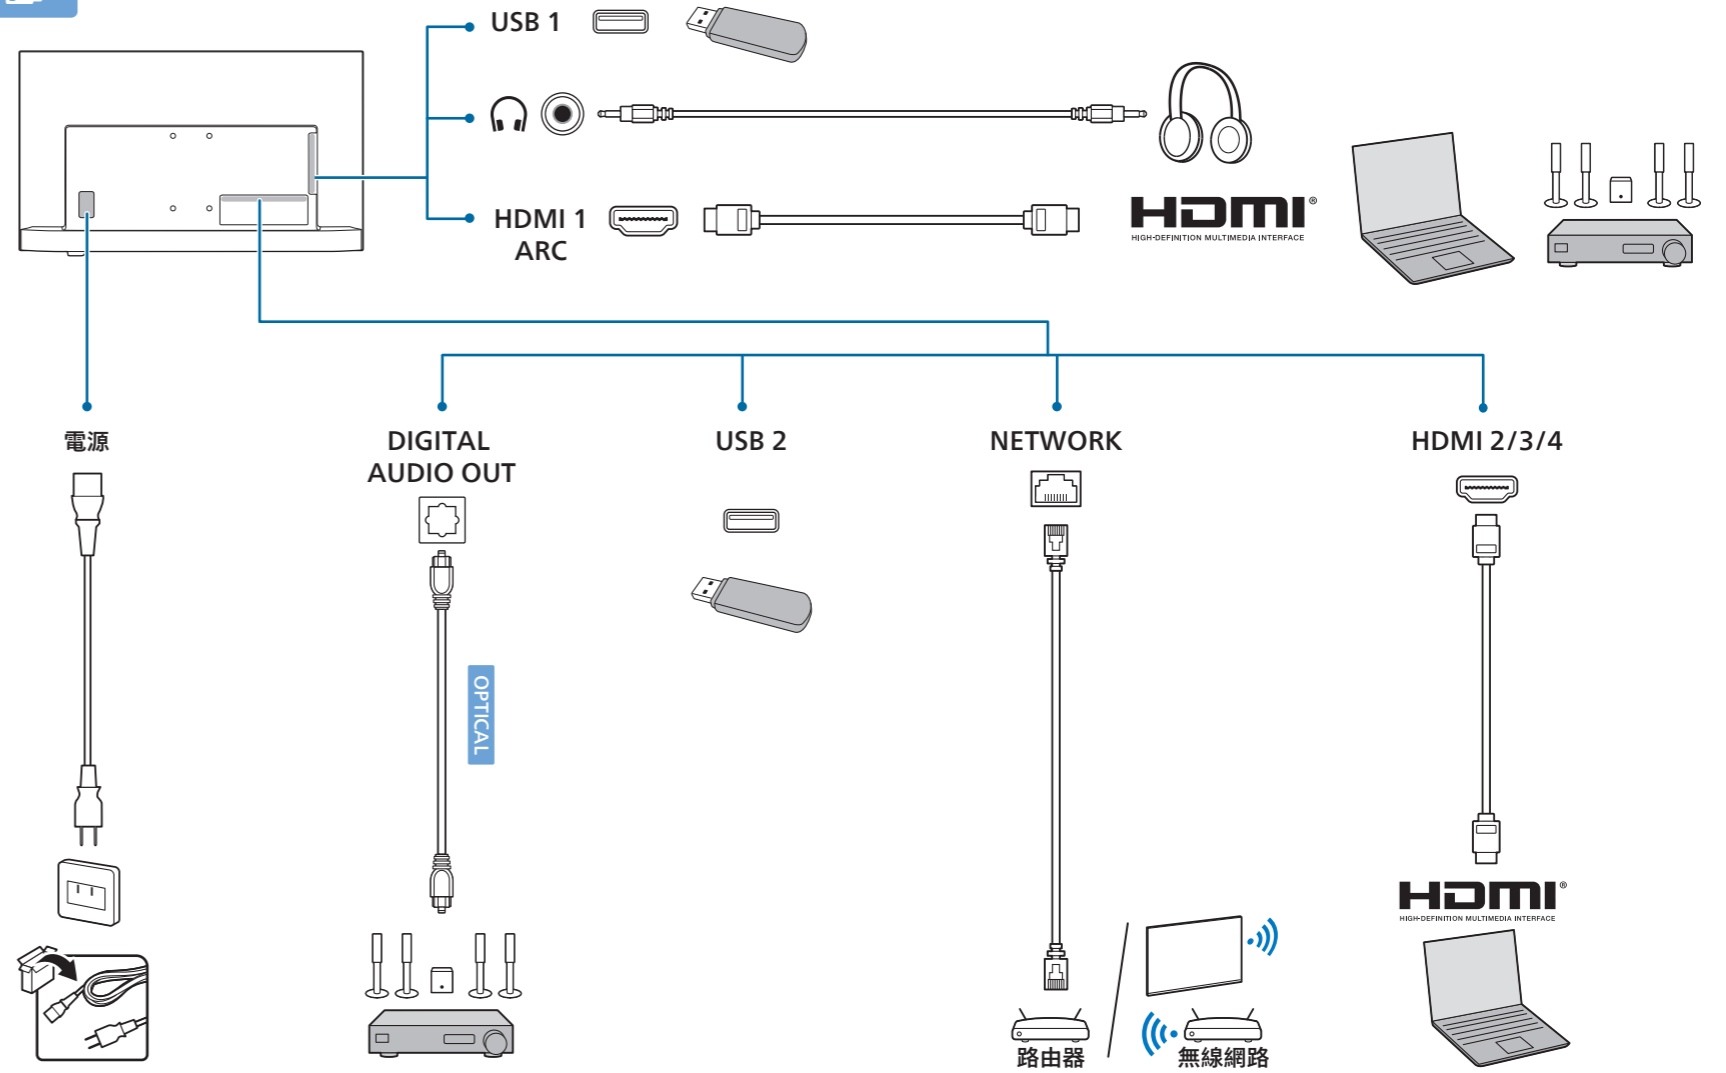

設備名稱：Philips LED智慧大型顯示器  
型號（型式）：43PUH7428/96

單元	限用物質及其化學符號					
	鉛 (Pb)	汞 (Hg)	鎘 (Cd)	六價鉻 (Cr <sup>6+</sup> )	多溴聯苯 (PBB)	多溴二苯醚 (PBDE)
塑料外框	○	○	○	○	○	○
後殼	○	○	○	○	○	○
液晶面板	-	○	○	○	○	○
電路板組件	-	○	○	○	○	○
底座	○	○	○	○	○	○
電源線	-	○	○	○	○	○
其他線材	-	○	○	○	○	○
遙控器	-	○	○	○	○	○