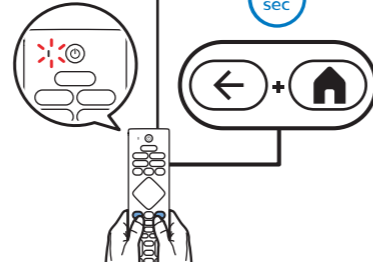

1

2

3

4

5

Click

<= 1m

Ok Google

繁體中文 請閱讀安全說明。

設備名稱：Philips LED智慧大型顯示器
型號（型式）：43PUH7428/96

單元	限用物質及其化學符號					
	鉛 (Pb)	汞 (Hg)	鎘 (Cd)	六價鉻 (Cr⁶⁺)	多溴聯苯 (PBB)	多溴二苯醚 (PBDE)
塑料外框	○	○	○	○	○	○
後殼	○	○	○	○	○	○
液晶面板	-	○	○	○	○	○
電路板組件	-	○	○	○	○	○
底座	○	○	○	○	○	○
電源線	-	○	○	○	○	○
其他線材	-	○	○	○	○	○
遙控器	-	○	○	○	○	○

備考1. ○ 係指該項限用物質之百分比含量未超出百分比含量基準值。
備考2. - 係指該項限用物質為排除項目。

所有註冊和未註冊的商標是其各自所有者的財產。
規格如有變更，恕不另行通知。
Philips 和 Philips 商標圖形是Koninklijke Philips N.V. 的註冊商標。
其使用需遵循Koninklijke Philips N.V. 的許可。
This product has been manufactured by and is sold under the responsibility of TP Vision Europe B.V., and TP Vision Europe B.V. is the warrantor in relation to this product.
2023 © TP Vision Europe B.V. All rights reserved.
www.philips.com/welcome