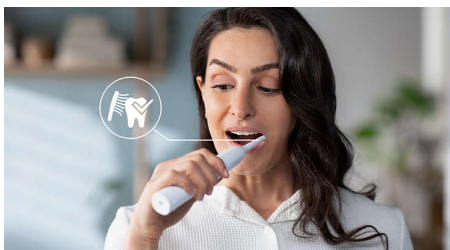

Îți protejează gingiile

- Senzorul de presiune ajută la protejarea dinților și gingiilor

Repere

Ajută la albirea dinților de fiecare dată când te speli pe dinți

Periuța de dinți electrică Sonicare cu tehnologie sonică avansată îndepărtează delicat petele pentru dinți mai albi în mod natural de fiecare dată când te speli pe dinți.

Îți protejează gingiile

Senzorul de presiune încorporat detectează automat presiunea aplicată, te avertizează și reduce automat vibrațiile periuței de dinți pentru a contribui la protejarea gingiilor. Periuța de dinți va emite un sunet intermitent pentru a-ți reaminti să reduci presiunea. 7 din 10 persoane au considerat că această funcție i-a ajutat să-și perieze dinții mai eficient.