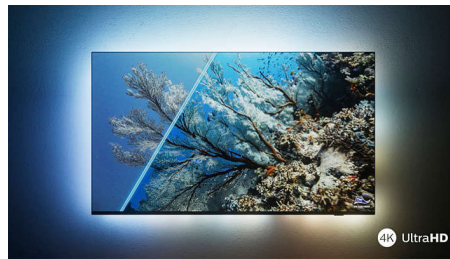

Suporta todos os principais formatos de HDR

O seu televisor Philips 4K UHD é compatível com os principais formatos HDR, incluindo Dolby Vision. Quer se trate de uma série imperdível ou do videojogo mais recente, as sombras vão ser mais profundas. As superfícies claras vão brilhar. As cores vão ser mais realistas.

43PUS7956/12

Conectividade HDMI

Ready for gaming

O seu televisor Philips dispõe da mais recente conectividade HDMI e o televisor muda automaticamente para uma definição de baixa latência quando começa a jogar na sua consola. O modo de gaming do Ambilight leva a emoção para a divisão.

Design fino e atrativo

Procura um televisor que se adapte à sua divisão? Esta Smart TV 4K está pronta para a ocasião! O ecrã praticamente sem moldura é compatível com qualquer decoração interior. Já os pés finos fazem com que pareça que o ecrã está a flutuar acima da sua unidade de TV ou mesa.

Moldura prateada. Pés finos.

Moldura prateada. Pés finos.

Controlo de voz com IA

Este televisor Philips Android TV oferece-lhe uma seleção de assistentes de voz! Controle o televisor através de dispositivos domésticos inteligentes compatíveis com o Assistente Google com a sua voz.

Dolby Vision-Atmos

androidtv