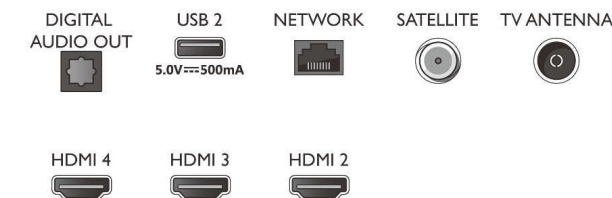

Bottom

- O EPG e visibilidade atual (até 8 dias) dependem do país e da operadora.
- O televisor suporta a receção DVB para transmissões em canal aberto. Operadores de DVB específicos podem não ser suportados. Pode encontrar uma lista atualizada na secção de FAQ do Web site de suporte da Philips. Para alguns operadores são necessários um acesso condicionado e uma subscrição. Contacte o seu operador para mais informações.
- A aplicação Philips TV Remote e as funcionalidades relacionadas variam dependendo do modelo do televisor, do operador e do país, bem como do modelo do dispositivo inteligente e do sistema operativo. Para obter mais detalhes, visite: www.philips.com/TVRemoteapp.
- A oferta de aplicações da Smart TV varia dependendo do modelo do televisor e do país. Para obter mais detalhes, visite: www.philips.com/smarttv.
- Este televisor contém chumbo apenas em determinadas peças e componentes que não oferecem uma tecnologia alternativa, de acordo com as cláusulas de isenção da diretiva RoHS.
- Amazon, Alexa e todos os logótipos relacionados são marcas comerciais da Amazon.com, Inc. ou das suas afiliadas. A Amazon Alexa está disponível em idiomas e países selecionados.
- O Assistente Google está disponível nos televisores Philips Android TV com sistema operativo Android O (8) ou superior. O GA está disponível em determinados idiomas e países, sendo suportados inicialmente o inglês (Reino Unido), o alemão (Alemanha) e o francês (França). A lista de idiomas/países suportados será alargada ao longo do tempo.

Data de publicação
2023-07-05

Versão: 11.4.1

EAN: 87 18863 02837 7

© 2023 Koninklijke Philips N.V.
Todos os direitos reservados.

Todas as especificações estão sujeitas a alterações sem aviso prévio. As marcas comerciais são propriedade de Koninklijke Philips N.V. ou dos respectivos detentores.

www.philips.com