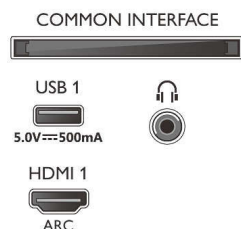

Connections

Side