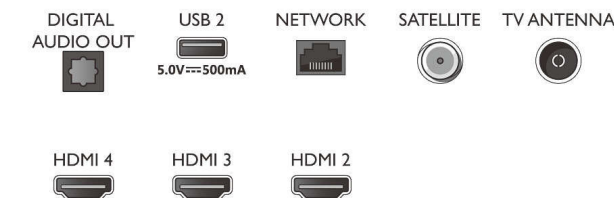

Bottom

Datum izdavanja
2023-07-05

Verzija: 12.4.1

EAN: 87 18863 02839 1

© 2023 Koninklijke Philips N.V.
Sva prava pridržana.

Specifikacije su podložne promjeni bez prethodne obavijesti. Trgovačke marke su u vlasništvu tvrtke Koninklijke Philips N.V. ili njihovih odgovarajućih vlasnika.

www.philips.com

- Elektronički vodič kroz programe i stvarna vidljivost (do 8 dana) ovisi o državi i operateru.
- Televizor podržava DVB prijem za besplatne kanale. Određeni DVB davatelji sadržaja možda nisu podržani. U odjeljku s najčešćim pitanjima na Philips web-mjestu za podršku možete pronaći ažurirani popis. Neki davatelji sadržaja zahtijevaju uvjetni pristup (Conditional Access) i pretplatu. Dodatne informacije zatražite od svog davatelja sadržaja.
- Aplikacija za udaljeno snimanje tvrtke Philips i vezane funkcije razlikuju se ovisno o modelu televizora, operateru i državi, kao i o modelu i operacijskom sustavu pametnog uređaja. Više informacija potražite na web-stranici: www.philips.com/TVRemoteapp.
- Ponuda aplikacija za Smart TV razlikuje se ovisno o modelu televizora i državi. Više detalja potražite na stranici: www.philips.com/smarttv.
- Ovaj televizor sadrži olovo samo u određenim dijelovima ili komponentama za koje nisu dostupne tehnološke alternative u skladu s postojećim klauzulama izuzeća navedenima u RoHS direktivi.
- Amazon, Alexa i svi povezani logotipovi zaštitni su znakovi tvrtke Amazon.com, Inc. ili njezinih podružnica. Usluga Amazon Alexa dostupna je na odabranim jezicima i u odabranim državama.
- Google pomoćnik (Google Assistant, GA) dostupan je na aparatima Philips Android TV s verzijom Android O (8) ili novijom verzijom operativnog sustava. GA dostupan je u odabranim jezicima i državama, s početnom podrškom za engleski-UK, njemački-DE i francuski-FR. Popis podržanih jezika/država s vremenom će se proširivati.