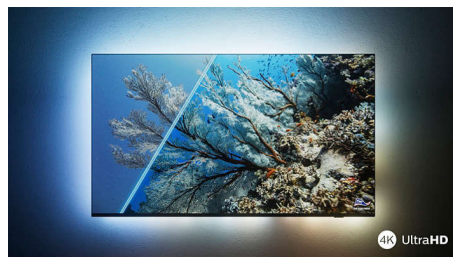

Podrška sve glavne HDR formate.

Vaš je Philips 4K UHD televizor kompatibilan sa svim glavnim HDR formatima, uključujući Dolby Vision. Bilo da se radi o serijama koje ne smijete propustiti ili najnovijoj video igrici, sjene će biti dublje. Sjajne površine će blještati. Boje će biti kvalitetnije.

HDMI priključak

Ready for gaming

Vaš televizor tvrtke Philips dolazi s najnovijim HDMI priključkom i automatski se prebacuje na postavku malog kašnjenja nakon što pokrenete igru na svojoj konzoli. Način rada za igranje Ambilight ispunit će prostoriju uzbuđenjem.

Tanak, atraktivan dizajn

Tražite televizor koji odgovara vašoj sobi? Ovaj 4K pametni televizor dizajniran je za svaku priliku! Zaslon gotovo bez okvira pristaje u skoro svaki interijer. Zahvaljujući tankom stalku čini se da zaslon lebdi iznad TV jedinice ili stola.

Srebrni okvir. Tanki nosači.

Srebrni okvir. Tanki nosači.

AI glasovna kontrola

Ovaj Android TV tvrtke Philips pruža vam izbor glasovnih pomoćnika! Upravljajte televizorom putem pametnih kućnih uređaja kompatibilnih s uslugom Google Assistant.

Dolby Vision-Atmos

androidtv