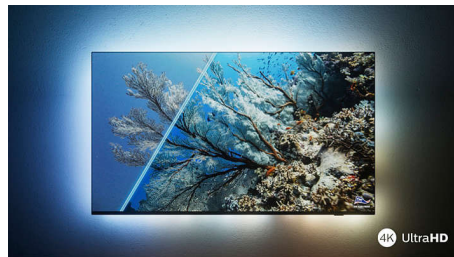

Podrška sve glavne HDR formate.

Vaš je Philips 4K UHD televizor kompatibilan sa svim glavnim HDR formatima, uključujući Dolby Vision. Bilo da se radi o serijama koje ne smijete propustiti ili najnovijoj video igrici, sjene će biti dublje. Sjajne površine će blještati. Boje će biti kvalitetnije.

HDMI priključak

Ready for gaming

Vaš televizor tvrtke Philips dolazi s najnovijim HDMI priključkom i automatski se prebacuje na postavku malog kašnjenja nakon što pokrenete igru na svojoj konzoli. Način rada za igranje Ambilight ispunit će prostoriju uzbuđenjem.

Tanak, atraktivan dizajn

Tražite televizor koji odgovara vašoj sobi? Ovaj 4K pametni televizor dizajniran je za svaku priliku! Zaslon gotovo bez okvira pristaje u skoro svaki interijer. Zahvaljujući tankom stalku čini se da zaslon lebdi iznad TV jedinice ili stola.

Sivi srebrni okvir. Tanki nosači.

Sivi srebrni okvir. Tanki nosači.

AI glasovna kontrola

Ovaj Android TV tvrtke Philips pruža vam izbor glasovnih pomoćnika! Upravljajte televizorom putem pametnih kućnih uređaja kompatibilnih s uslugom Google Assistant.

Dolby Vision Atmos

androidtv