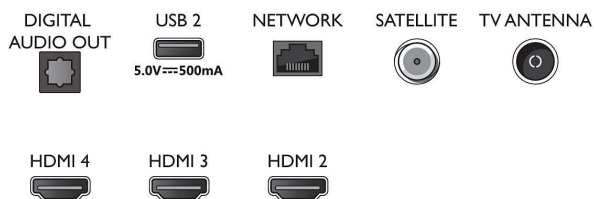

Connections

Side

Bottom

4K UHD Android TV

TV s tehnologijom Ambilight s 3 strane Podrška za glavne HDR formate, Dolby Vision i Dolby Atmos, Android TV od 108 cm (43")

Specifikacije

- Teletext: Hipertekst od 1000 stranica
- HEVC podrška