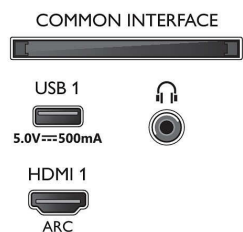

4K UHD Android TV

TV s tehnologijom Ambilight s 3 strane Podrška za glavne HDR formate, Dolby Vision i Dolby Atmos, Android TV od 108 cm (43")

Specifikacije

Ambilight

- Ambilight značajke: Ugrađeni Ambilight, Način rada za igre, Način rada sa svjetlom za opuštanje, Mogućnost prilagodbe boji zida
- Ambilight verzija: s 3 strane

Slika/Prikaz

- Omjer širine i visine: 16:9
- Veličina dijagonale zaslona (inč): 43 inča
- Dijagonala zaslona (u cm): 108 cm
- Zaslona: 4K Ultra HD LED

- Rezolucija zaslona: 3840 x 2160
- Program za obradu slike: Pixel Precise Ultra HD
- Napredne značajke slike: Ultra Resolution, Dolby Vision, HLG (Hybrid Log Gamma), Kompatibilnost s HDR10+
- Veličina dijagonale zaslona (inč): 43 inča

Podržana rezolucija zaslona

- Računalni ulazi na svim HDMI: do 4K UHD 3840 x 2160 pri 60 Hz, Podrška za HDR, HDR10/HLG
- Video ulazi na svim HDMI: do 4K UHD 3840 x

43PUS7906/12

2160 pri 60 Hz, Podrška za HDR, HDR10/HLG (Hybrid Log Gamma), HDR10+/Dolby Vision

Tuner / Prijem / Prijenos

- Digitalni televizor: DVB-T/T2/T2-HD/C/S/S2
- Reprodukcijski videozapisi: PAL, SECAM
- Podrška za MPEG: MPEG2, MPEG4
- Vodič kroz programe*: Elektronički vodič kroz programe za 8 dana
- Indikator jačine signala

Connections

Side