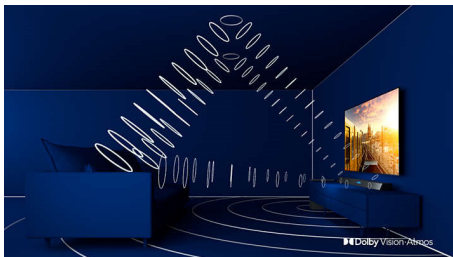

Dolby Vision + Dolby Atmos

Zahvaljujući podršci za vrhunske Dolby formate zvuka i slike HDR sadržaj koji gledate izgledat će i zvučati veličanstveno. Uživat ćete u slici koja odražava originalnu zamisao redatelja i doživjet ćete čist i dubok prostrani zvuk.