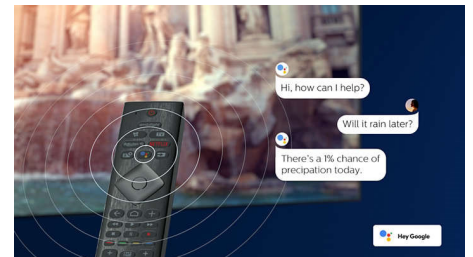

DTS Play-Fi-kompatibelt

Med DTS Play-Fi på dit Philips TV kan du tilslutte kompatible højttalere i ethvert rum. Har du trådløse højttalere i køkkenet? Lyt til filmen, mens du laver en snack, eller hold dig opdateret med sportskommentarer, mens du henter noget at drikke.

HDMI 2.1 VRR og lav latenstid

Dit Philips TV har mulighed for tilslutning af den nyeste HDMI 2.1 og skifter automatisk til en indstilling med lav latenstid, når du begynder at spille et spil på din konsol. VRR og FreeSync understøttes og giver et jævnt gameplay med hurtig action. Ambilights spiltitstand bringer spændingen direkte ind i rummet.

AI-stemmestyring

Tryk på en knap på fjernbetjeningen for at tale med Google Assistant. Betjen TV'et eller Google Assistant-kompatible smarte hjemmehenheder med din stemme. Eller bed Alexa om at betjene TV'et via Alexa-aktiverede enheder.