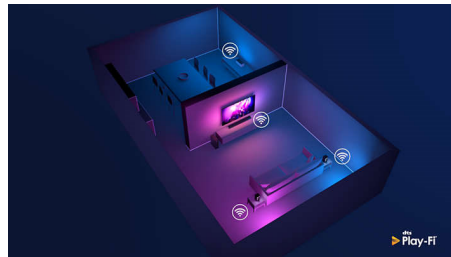

DTS Play-Fi-kompatibelt

Med DTS Play-Fi på dit Philips TV kan du tilslutte kompatible højttalere i ethvert rum. Har du trådløse højttalere i køkkenet? Lyt til filmen, mens du laver en snack, eller hold dig opdateret med sportskommentarer, mens du henter noget at drikke.