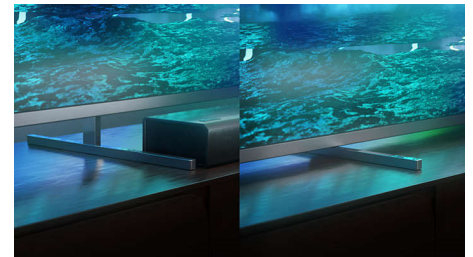

Design

Skærmen på dette 4K Smart TV, der stort set ingen ramme har, passer til stort set enhver indretning. Den elegante stand får det til at se ud, som om skærmen svæver over TV-enheden, og du kan justere standen og give plads til længere soundbars.