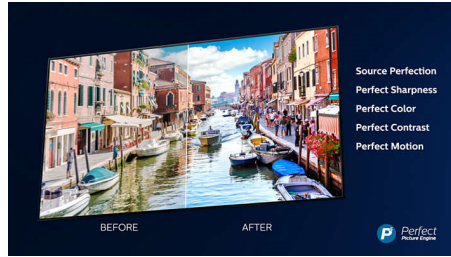

Phillips P5 Picture-processor

Philips P5-processoren leverer et billede, der er lige så fantastisk som det indhold, du elsker. Detaljer har markant større dybde. Farverne er levende, mens hudtoner ser naturlige ud. Kontrasten er så skarp, at du kan mærke hver eneste detalje. Bevægelse er helt jævn.