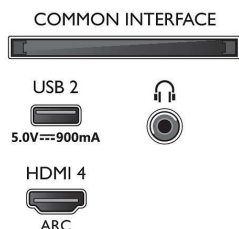

- Farver på TV: Antracitgrå ramme
- Standerdesign: Drej +/- 15 grader, Buet stander i sølvkrom, Antracitgrå stander

Mål

- Bredde: 1289,9 mm
- Højde: 749,7 mm
- Dybde: 79,7 mm
- Produktvægt: 17,4 kg
- Bredde (med stand): 1289,9 mm
- Højde (med stand): 819,8 mm
- Dybde (med stand): 256,2 mm
- Produktvægt (+ stand): 20,2 kg
- Bredde (emballage): 1445 mm
- Højde (emballage): 880,0 mm
- Dybde (emballage): 160,0 mm
- Vægt inkl. emballage: 24,5 kg
- Standerbredde: 720,0 mm
- Standerhøjde: 70,0 mm
- Standerdybde: 256,2 mm
- Kan monteres på en væg: 200 x 300 mm

Connections

Side

Bottom

Udgivelsesdato
2023-07-25

Version: 4.1.2

EAN: 87 18863 02882 7

© 2023 Koninklijke Philips N.V.
Alle rettigheder forbeholdes.

Specifikationerne kan ændres uden varsel. Varemærker tilhører Koninklijke Philips N.V. eller deres respektive ejere.