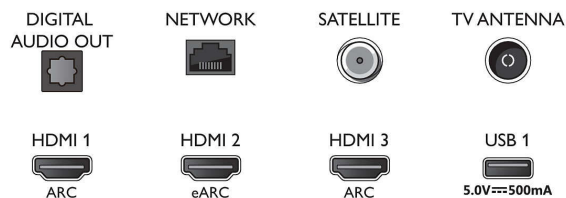

Connections

Side

Bottom

Udgivelsesdato
2023-07-25

Version: 4.1.2

EAN: 87 18863 02882 7

© 2023 Koninklijke Philips N.V.
Alle rettigheder forbeholdes.

Specifikationerne kan ændres uden varsel. Varemærker tilhører Koninklijke Philips N.V. eller deres respektive ejere.