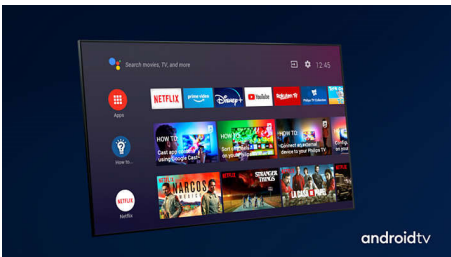

Ganske enkelt smart. Android TV

Dit Philips Android TV giver dig det indhold, du ønsker – når du ønsker det. Du kan tilpasse startskærmen til at vise dine foretrukne apps, så det er nemt at begynde at streamer film og programmer, du elsker. Eller fortsætte, hvor du slap.