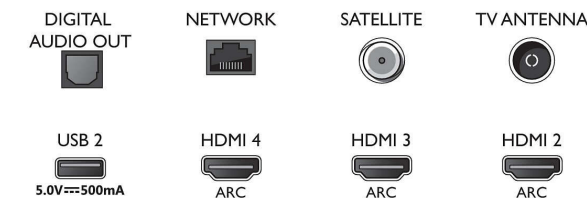

Mål

- Bredde: 1298,7 mm
- Højde: 765,1 mm
- Dybde: 81,9 mm
- Produktvægt: 18,0 kg
- Bredde (med stand): 1298,7 mm
- Højde (med stand): 830,1 mm
- Dybde (med stand): 253,6 mm
- Produktvægt (+ stand): 21,0 kg
- Bredde (emballage): 1445 mm
- Højde (emballage): 880,0 mm
- Dybde (emballage): 160,0 mm
- Vægt inkl. emballage: 26,0 kg
- Standerbredde: 750,0 mm
- Standerhøjde: 65,0 mm
- Standerdybde: 253,6 mm
- Kan monteres på en væg: 300 x 200 mm

Connections

Side

Bottom

Udgivelsesdato
2023-07-25

Version: 8.1.1

EAN: 87 18863 02306 8

© 2023 Koninklijke Philips N.V.
Alle rettigheder forbeholdes.

Specifikationerne kan ændres uden varsel. Varemærker tilhører Koninklijke Philips N.V. eller deres respektive ejere.