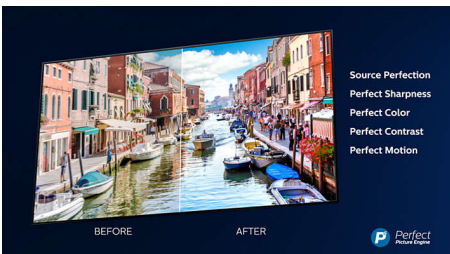

P5 Perfect Picture-processor

Philips P5 Perfect Picture Engine giver et billede, der er lige så klart som det indhold, du elsker. Detaljerne har mærkbart mere dybde. Farverne er levende, mens hudfarverne ser naturlige ud. Kontrasten er så skarp, at du føler hver eneste detalje. Og bevægelserne er så

glidende, at du aldrig mister bolden af syne, uanset hvor hurtigt spillet går.