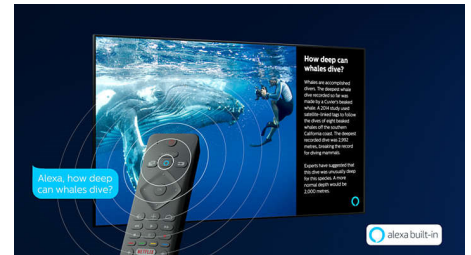

Knap til stemmestyring

Nu kan du bruge din stemme til at styre dit Philips Smart TV. Bed Alexa om at skifte kanal, skifte til din spillekonsol, eller styr Smart Home-enheder som f.eks. lamper og termostat. Du kan gøre alt dette og mere end Alexa.

Klar lyd

Klar lyd fra fuldspektrede højttalere.

Kraftfuld bas

Skarp, klar dialog. Kraftfuld bas.

Design

Mellemlys sølvfarvet ramme. Slanke fødder.