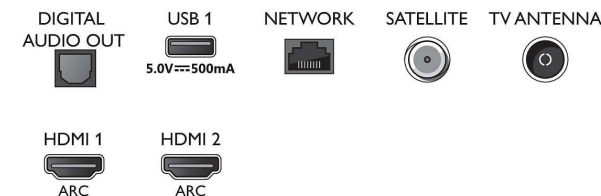

Bottom

Udgivelsesdato
2023-07-25

Version: 7.1.1

EAN: 87 18863 02479 9

© 2023 Koninklijke Philips N.V.
Alle rettigheder forbeholdes.

Specifikationerne kan ændres uden varsel. Varemærker tilhører Koninklijke Philips N.V. eller deres respektive ejere.

www.philips.com

- EPG og den faktiske synlighed (op til 8 dage) afhænger af land og operatør.
- Energiforsøg i kWh pr. år, baseret på strømforsøget for et TV der er tændt i 4 timer om dagen i 365 dage. Det faktiske energiforsøg vil afhænge af, hvordan TV'et anvendes.
- TV'et understøtter DVB-modtagelse af gratis kanaler. Bestemte DVB-udbydere understøttes muligvis ikke. Du kan se en opdateret liste i afsnittet Ofte stillede spørgsmål på Philips' support-websted. For nogle udbydere kræves der programkort eller abonnement. Kontakt din udbyder for at få flere oplysninger.
- Philips TV Remote App og de tilknyttede funktioner varierer afhængigt af TV-model, operatør og land samt smartenhedsmodel og operativsystem. Du kan finde flere oplysninger på: www.philips.com/TVRemoteapp.
- Smart TV app-tilbud varierer afhængigt af TV-model og land. Du kan finde flere oplysninger på: www.philips.com/smarttv.
- USB-optagelse fungerer kun på digitale kanaler, og optagelserne kan være begrænset af copyright-beskyttelse på udsendelserne (CI+). Der kan være begrænsninger afhængigt af land og kanal.
- Dette fjernsyn indeholder kun bly i visse dele eller komponenter, hvor der ikke findes alternative teknologier, i overensstemmelse med de dispensationsbestemmelser, der findes under RoHS-direktivet.
- Amazon, Alexa og alle relaterede logoer er varemærker tilhørende Amazon.com, Inc. eller dets associerede selskaber. Amazon Alexa er tilgængelig på udvalgte sprog og i udvalgte lande.
- Kompatibel med Google Assistant er gældende i de lande, hvor Google har introduceret funktionen.