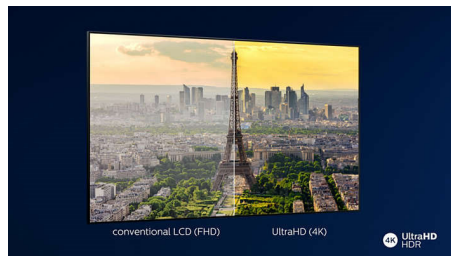

## HDR10+

Med et Philips HDR10+ TV er billedkvaliteten endnu mere medrivende og naturtro. Dynamiske metadata gør dit TV i stand til at justere lysstyrkeniveauer fra billede til billede. Fra en klar himmel til templer oplyst ved stearinlys – farverne ser ægte ud. De originale detaljer bevares. Kontrasten er uovertruffen.