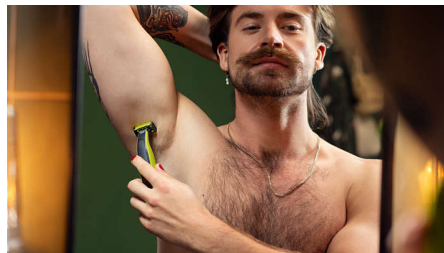

Protector de piel que se encaja

Coloque el protector de piel para obtener una capa adicional de protección en las zonas sensibles.