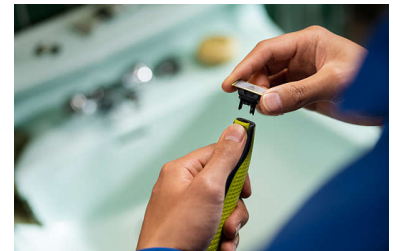

Cuchilla que perdura

Cuchilla duradera de acero inoxidable que dura hasta 4 meses de uso* para mantener esa sensación fresca. Cuando aparezca el indicador de reemplazo (el ícono de expulsión) en la cuchilla, es posible que el rendimiento ya no sea óptimo y sea hora de considerar cambiar la cuchilla para obtener la mejor experiencia de afeitado