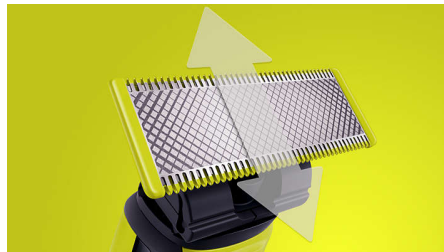

Fácil de usar

- Cuchilla de doble cara: diseñada para precisión y control
- En seco y húmedo
- Batería de larga duración
- Peine-guía recortador desmontable para cuerpo (3 mm)
- Cargue en cualquier momento y lugar
- Cuchilla que perdura

Perfil

Cree perfiles precisos con la cuchilla de doble cara. Puede afeitarse en cualquier dirección para tener mejor visibilidad y ver cada vello que recorta. ¡Alinee su estilo en segundos!

Aféitese

OneBlade no afeita tan al ras como una cuchilla tradicional para que su piel se sienta cómoda. Vaya en contra de la dirección de crecimiento y afeite cualquier longitud de vello en la cara o el cuerpo con facilidad. Incluye dos cuchillas, una para la cara y otra para el cuerpo.

Cuchilla de doble cara

OneBlade sigue los contornos de la cara para que puedas recortar y afeitar todas las zonas faciales con total comodidad y facilidad. Utiliza la cuchilla de doble cara para perfilar los bordes y creá líneas definidas moviendo la cuchilla en cualquier dirección.