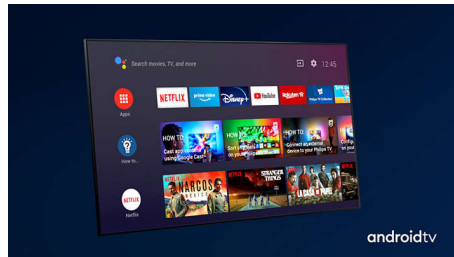

Ganske enkelt smart. Android TV

Dit Philips Android TV giver dig det indhold, du ønsker – når du ønsker det. Du kan tilpasse startskærmen til at vise dine foretrukne apps, så det er nemt at begynde at streamer film og programmer, du elsker. Eller fortsætte, hvor du slap.