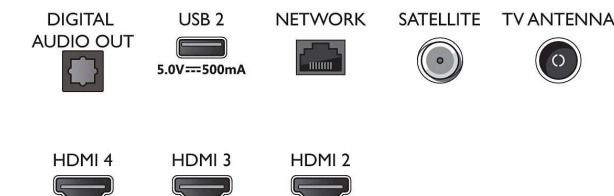

Connections

Side

Bottom

Udgivelsesdato
2023-07-23

Version: 9.3.1

EAN: 87 18863 02843 8

© 2023 Koninklijke Philips N.V.
Alle rettigheder forbeholdes.

Specifikationerne kan ændres uden varsel. Varemærker tilhører Koninklijke Philips N.V. eller deres respektive ejere.