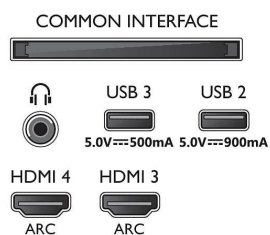

Specifikationer

Ambilight

- Ambilight-funktioner: Indbygget Ambilight+hue, Ambilight-musik, Spil-tilstand, Tilpasning til vægfarve, Lounge-tilstand, AmbiWakeup, AmbiSleep, Philips Wireless Home-højtalere
- Ambilight-version: 4-sidet

Billede/display

- Billedformat: 16:9
- Diagonal skærmstørrelse (tommer): 55 tommer
- Diagonal skærmstørrelse (metrisk): 139 cm

- Display: 4K Ultra HD OLED
- Panelopløsning: 3840x2160
- Picture engine: P5 AI Perfect Picture Engine
- Billedforbedring: Ekstra høj opløsning, Wide Colour-farveskala, 99 % DCI/P3, Dolby Vision, HDR10+, Perfect Natural Motion, A.I. PQ-tilstand, CalMAN Ready, ISF-farvestyring, Micro Dimming Perfect
- Diagonal skærmstørrelse (tommer): 55 tommer

Understøttet skærmopløsning

- Computerindgange på HDMI1/2: Understøtter HDMI 2.1, op til 4K UHD 120 Hz, HDR understøttes, HDR10/ HLG, HDR10+/Dolby Vision
- Computerindgange på HDMI3/4: Understøtter HDMI 2.0.
- Videoindgange på HDMI1/2: Understøtter HDMI 2.1., op til 4K UHD 120 Hz, HDR understøttes, HDR10/ HLG, HDR10+/Dolby Vision
- Videoindgange på HDMI3/4: Understøtter HDMI 2.0.

Connections

Side