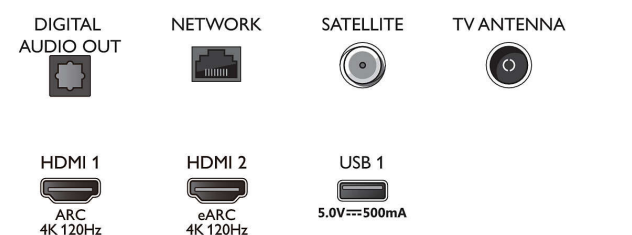

Specifikationer

Ambilight

- Ambilight-funktioner: Indbygget Ambilight+hue, Ambilight-musik, Spil-tilstand, Tilpasning til vægfarve, Lounge-tilstand, AmbiWakeup, AmbiSleep, Philips Wireless Home-højtalere
- Ambilight-version: 4-sidet

Billede/display

- Billedformat: 16:9
- Diagonal skærmstørrelse (tommer): 55 tommer
- Diagonal skærmstørrelse (metrisk): 139 cm

- Display: 4K Ultra HD OLED
- Panelopløsning: 3840x2160
- Picture engine: P5 AI Perfect Picture Engine
- Billedforbedring: Ekstra høj opløsning, Wide Colour-farveskala, 99 % DCI/P3, Dolby Vision, HDR10+, Perfect Natural Motion, A.I. PQ-tilstand, CalMAN Ready, ISF-farvestyring, Micro Dimming Perfect
- Diagonal skærmstørrelse (tommer): 55 tommer

Understøttet skærmopløsning

- Computerindgange på HDMI1/2: Understøtter HDMI 2.1, op til 4K UHD 120 Hz, HDR understøttes, HDR10/ HLG, HDR10+/Dolby Vision
- Computerindgange på HDMI3/4: Understøtter HDMI 2.0.
- Videoindgange på HDMI1/2: Understøtter HDMI 2.1., op til 4K UHD 120 Hz, HDR understøttes, HDR10/ HLG, HDR10+/Dolby Vision
- Videoindgange på HDMI3/4: Understøtter HDMI 2.0.

Connections

Side

Bottom