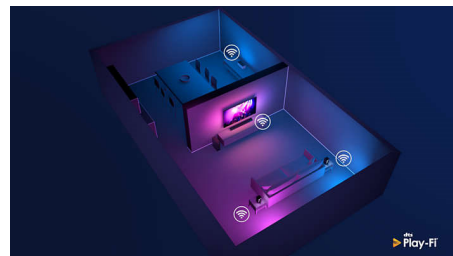

DTS Play-Fi

Med DTS Play-Fi på dit Philips TV kan du tilslutte kompatible højttalere i ethvert rum. Har du trådløse højttalere i køkkenet? Lyt til filmen, mens du laver en snack, eller hold dig opdateret med sportskommentarer, mens du henter noget at drikke.