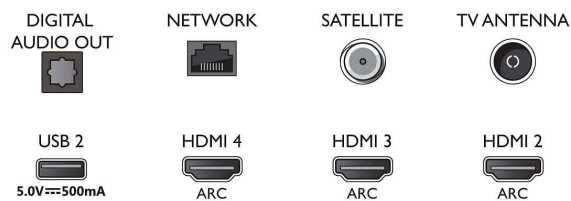

4K UHD LED Android TV

146 cm (58") Ambilight TV Førende HDR-formater understøttes, P5 Perfect Picture-processor, Android TV/ AI-stemmestyring

Specifikationer

- Signalstyrke-indikation
- Tekst-TV: 1000 siders hypertext
- HEVC-understøttelse