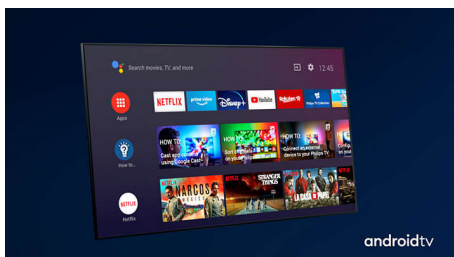

Android TV.

Gør dit Philips Android TV til dig eget. Hvis det er Amazon og YouTube, som denne uge drejer

sig om, og Rakuten TV og Netflix i næste uge, så klarer vi det helt uden problemer. En tydelig og intuitiv grænseflade gør, at du altid kan sætte dit foretrukne indhold i første række. Det er let at fortsætte, hvor du slap den seneste serie, eller du kan kontrollere, hvilke nye film der er tilgængelige.