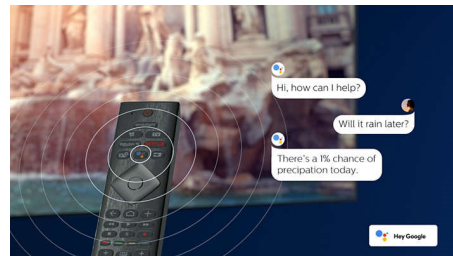

Stemmeassistent

Du kan styre dit Philips Android TV med din stemme. Vil du spille et spil, se Netflix eller finde indhold og apps i Google Play Butik? Bare fortæl det til dit TV. Du kan endda styre alle Google Assistant-kompatible Smart Home-enheder, f.eks. dæmpning af lyset og indstille termostaten på din filmaften – uden at rejse dig fra sofaen. Nu er det slut med at lede efter fjernbetjeningen til dit TV. Du kan nu bruge din stemme til at styre dit Philips Smart TV ved hjælp af enheder, som understøtter Alexa, f.eks. Amazon Echo. Tænd TV'et, skift kanal, skift til din spillekonsol og meget mere med Alexa.