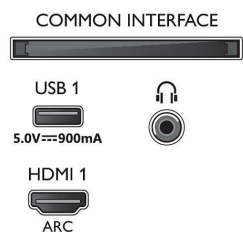

4K UHD LED Android TV

146 cm (58") Ambilight TV Førende HDR-formater understøttes, P5 Perfect Picture-processor, Android TV/ AI-stemmestyring

Specifikationer

58PUS8505/12

Ambilight

- Ambilight-funktioner: Indbygget Ambilight+hue, Ambilight-musik, Spil-tilstand, Tilpasning til vægfarve, Lounge-tilstand, AmbiWakeup, AmbiSleep
- Ambilight-version: 3-sidet

Billede/display

- Billedformat: 16:9
- Diagonal skærmstørrelse (tommer): 58 tommer
- Diagonal skærmstørrelse (metrisk): 146 cm

- Display: 4K Ultra HD LED
- Panelopløsning: 3840x2160
- Picture engine: P5 Perfect Picture-processor
- Billedforbedring: Ekstra høj opløsning, HDR10+, Dolby Vision, 2100 PPI
- Diagonal skærmstørrelse (tommer): 58 tommer

Understøttet skærmopløsning

- Computerindgange på alle HDMI: HDR understøttes, HDR10/ HLG, op til 4K UHD 3840

- x 2160 @ 60 Hz
- Videoindgange på alle HDMI: op til 4K UHD 3840 x 2160 ved 60 Hz, HDR understøttes, HDR10/ HLG (Hybrid Log Gamma), HDR10+/Dolby Vision

Tuner/modtagelse/transmission

- Digital TV: DVB-T/T2/T2-HD/C/S/S2
- Videoafspilning: PAL, SECAM
- MPEG-support: MPEG-2, MPEG-4
- TV-programoversigt*: 8 dages elektronisk programguide

Connections

Side