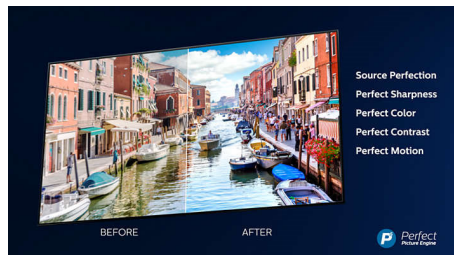

P5 Perfect Picture-processor

Philips P5-processoren leverer et billede, der er lige så fantastisk som det indhold, du elsker. Detaljer har markant større dybde. Farverne er levende, mens hudtoner ser naturlige ud. Kontrasten er så skarp, at du kan mærke hver eneste detalje. Bevægelse er helt jævn.