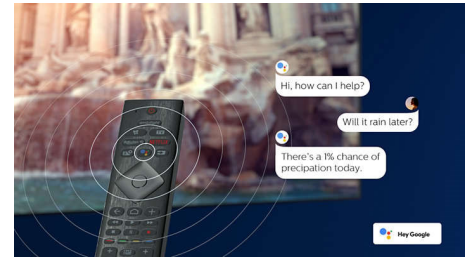

HDMI 2.1 VRR og lav latenstid

Dit Philips TV har mulighed for tilslutning af den nyeste HDMI 2.1, og TV'et skifter automatisk til en indstilling med lav latenstid, når du begynder at spille et spil på din konsol. VRR understøttes og giver et jævnt gameplay med hurtig action. Ambilights spiltilstand bringer spændingen direkte ind i rummet.

Dolby Vision + Dolby Atmos

Understøttelse af Dolbys førsteklasses lyd- og videoformater betyder, at det HDR-indhold, du ser, vil se fantastisk ud og lyde fantastisk. Du vil nyde et billede, der afspejler instruktørens oprindelige intentioner, og opleve fyldig lyd med ægte klarhed og dybde.

AI-stemmestyring

Tryk på en knap på fjernbetjeningen for at tale med Google Assistant. Betjen TV'et eller Google Assistant-kompatible smarte hjemmeeenheder med din stemme. Eller bed Alexa om at betjene TV'et via Alexa-aktiverede enheder.