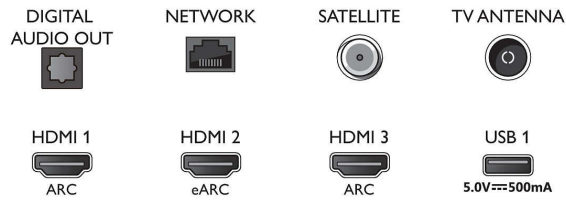

4K UHD LED Android TV

3-sidet Ambilight TV Førende HDR-formater understøttes, P5 Perfect Picture-processor, 146 cm (58") Android TV

Specifikationer

- Signalstyrke-indikation
- Tekst-TV: 1000 siders hypertext
- HEVC-understøttelse