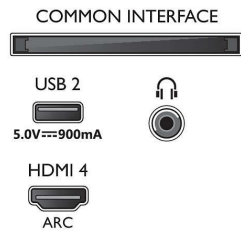

4K UHD LED Android TV

3-sidet Ambilight TV Førende HDR-formatet understøttes, P5 Perfect Picture-processor, 146 cm (58") Android TV

58PUS8546/12

Specifikationer

Ambilight

- Ambilight-funktioner: Indbygget Ambilight+hue, Ambilight-musik, Spil-tilstand, Tilpasning til vægfarve, Lounge-tilstand, AmbiWakeup, AmbiSleep, Philips Wireless Home-højtalere
- Ambilight-version: 3-sidet

Billede/display

- Billedformat: 16:9
- Diagonal skærmstørrelse (tommer): 58 tommer
- Diagonal skærmstørrelse (metrisk): 146 cm

- Display: 4K Ultra HD LED
- Panelopløsning: 3840x2160
- Picture engine: P5 Perfect Picture-processor
- Billedforbedring: Ekstra høj opløsning, HDR10+, Dolby Vision, Micro Dimming Pro, ISF-farvestyring
- Diagonal skærmstørrelse (tommer): 58 tommer

Understøttet skærmopløsning

- Computerindgange på alle HDMI: HDR understøttes, HDR10/ HLG, op til 4K UHD 3840 x 2160 @ 60 Hz, HDR understøttes, HDR10+/

HLG

- Videoindgange på alle HDMI: op til 4K UHD 3840 x 2160 ved 60 Hz, HDR understøttes, HDR10/ HLG (Hybrid Log Gamma), HDR10+/Dolby Vision

Tuner/modtagelse/transmission

- Digital TV: DVB-T/T2/T2-HD/C/S/S2
- Videoafspilning: PAL, SECAM
- MPEG-support: MPEG-2, MPEG-4
- TV-programoversigt*: 8 dages elektronisk programguide

Connections

Side