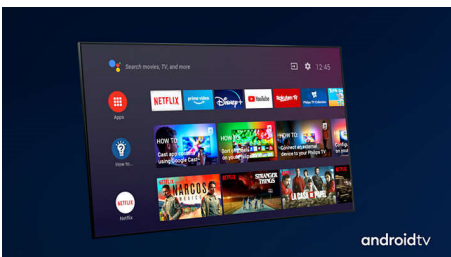

Android TV

Dit Philips Android TV giver dig det indhold, du ønsker – når du ønsker det. Du kan tilpasse startskærmen til at vise dine foretrukne apps, så det er nemt at begynde at streamer film og programmer, du elsker. Eller fortsætte, hvor du slap.