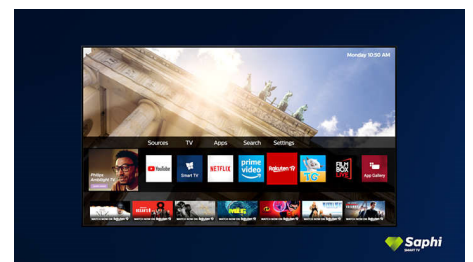

SAPHI TV-kollektion

Philips TV-kollektion. Netflix, Prime Video, og meget mere.

Design og robust stander

Tynd ramme i sort højglans. Robust stander.