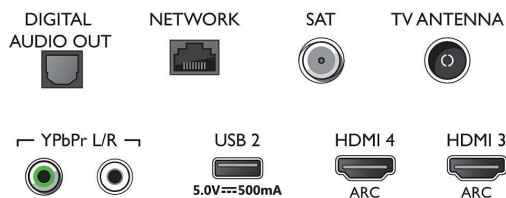

Tilslutningsmuligheder

- Antal HDMI-tilslutninger: 4
- HDMI-funktioner: 4K, Audio Return Channel
- Antal komponenter i (YPbPr): 1
- EasyLink (HDMI-CEC): Fjernbetjenings-pass-through, System-lydkontrol, System-standby, Afspilning med ét tryk
- Antal USB-stik: 2
- Trådløs forbindelse: Bluetooth 4.2, Wi-Fi 802,11 AC, 2x2, Dual band
- Andre tilslutninger: Common Interface Plus (CI+), Digital lydudgang (optisk), Satellitstik, Ethernet-LAN RJ-45, Audio L/R ind, Hovedtelefonudgang
- HDCP 2.2: Ja, på alle HDMI

Connections

Side

Bottom

Udgivelsesdato
2023-07-25

Version: 4.0.1

EAN: 87 18863 02115 6

© 2023 Koninklijke Philips N.V.
Alle rettigheder forbeholdes.

Specifikationerne kan ændres uden varsel. Varemærker tilhører Koninklijke Philips N.V. eller deres respektive ejere.