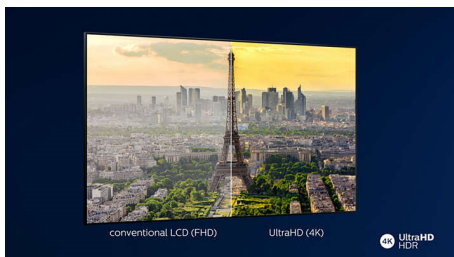

4K UHD

Klart 4K LED TV. Levende HDR-billede. Jævne bevægelser. Et Philips 4K UHD TV vækker indholdet til live med flotte farver og skarp kontrast. Billederne har mere dybde, og bevægelserne er jævne. Film, shows, spil osv. har uanset kilde høj billedkvalitet.