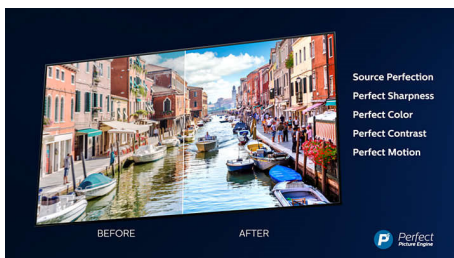

P5 Perfect Picture-processor

Philips P5 Perfect Picture Engine giver et billede, der er lige så klart som det indhold, du

elsker. Detaljerne har mærkbart mere dybde. Farverne er levende, mens hudfarverne ser naturlige ud. Kontrasten er så skarp, at du føler hver eneste detalje. Og bevægelserne er så glidende, at du aldrig mister bolden af syne, uanset hvor hurtigt spillet går.