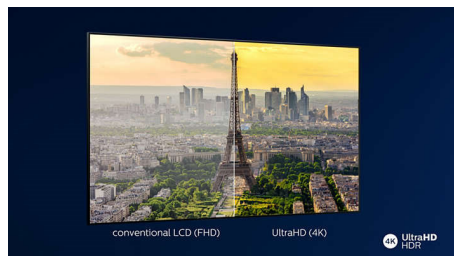

HDR10+ understøttet

Dit Philips-TV er klargjort til at få mest muligt ud af HDR10+ videoformatet. Kontrast, farve og lysstyrkeniveauer justeres fra billede til billede. Uanset om det er en serie du bare skal se, eller den nye blockbuster, bliver skyggerne dybere. Skarpe overflader skinner. Farverne bliver mere virkelighedstro.