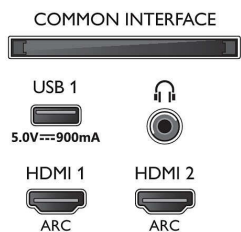

Farve og finish

- Forsiden af TV'et: Lys sølv

Mål

- Bredde: 1459,3 mm
- Højde: 841,3 mm
- Dybde: 86,4 mm
- Produktvægt: 27,4 kg
- Bredde (med stand): 1459,3 mm
- Højde (med stand): 886,3 mm
- Dybde (med stand): 261,0 mm
- Produktvægt (+ stand): 30,4 kg
- Bredde (emballage): 1660,0 mm
- Højde (emballage): 1002,0 mm
- Dybde (emballage): 174,0 mm
- Vægt inkl. emballage: 38,0 kg
- Standerbredde: 568,2 mm
- Standerhøjde: 45,0 mm
- Standerdybde: 304,4 mm
- Kan monteres på en væg: 400 x 200 mm

Connections

Side

Bottom

Udgivelsesdato
2023-07-25

Version: 4.0.1

EAN: 87 18863 02115 6

© 2023 Koninklijke Philips N.V.
Alle rettigheder forbeholdes.

Specifikationerne kan ændres uden varsel. Varemærker tilhører Koninklijke Philips N.V. eller deres respektive ejere.