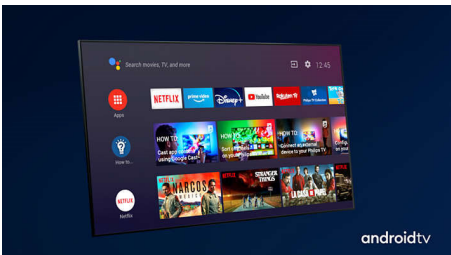

Android TV

Dit Philips Android TV giver dig det indhold, du ønsker – når du ønsker det. Du kan tilpasse startskærmen til at vise dine foretrukne apps, så det er nemt at begynde at streame film og programmer, du elsker. Eller fortsætte, hvor du slap.