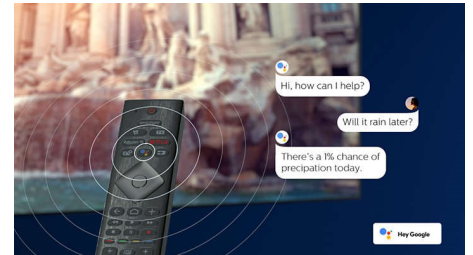

### Dolby Vision + Dolby Atmos

Understøttelse af Dolbys førsteklasses lyd- og videoformater betyder, at det HDR-indhold, du ser, vil se fantastisk ud og lyde fantastisk. Du vil nyde et billede, der afspejler instruktørens oprindelige intentioner, og opleve fyldig lyd med ægte klarhed og dybde.

### AI-stemmestyring

Tryk på en knap på fjernbetjeningen for at tale med Google Assistant. Betjen TV'et eller Google Assistant-kompatible smarte hjemmehenheder med din stemme. Eller bed Alexa om at betjene TV'et via Alexa-aktiverede enheder.