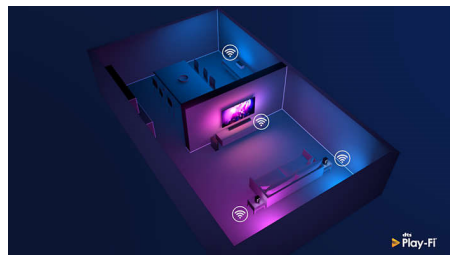

### DTS Play-Fi-kompatibelt

Med DTS Play-Fi på dit Philips TV kan du tilslutte compatible højttalere i ethvert rum. Har du trådløse højttalere i køkkenet? Lyt til filmen, mens du laver en snack, eller hold dig opdateret med sportskommentarer, mens du henter noget at drikke.