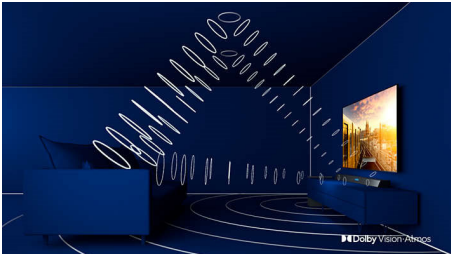

Dolby Vision + Dolby Atmos

Understøttelse af Dolbys førsteklasses lyd- og videoformater betyder, at det HDR-indhold, du ser, vil se fantastisk ud og lyde fantastisk. Du vil nyde et billede, der afspejler instruktørens oprindelige intentioner, og opleve fyldig lyd med ægte klarhed og dybde.