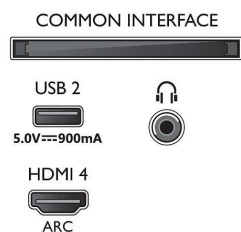

4K UHD LED Android TV

3-sidet Ambilight TV Understøtter primære HDR-formater, P5 Perfect Picture-processor, 146 cm (58") Android TV

58PUS8536/12

Specifikationer

Ambilight

- Ambilight-funktioner: Indbygget Ambilight+hue, Ambilight-musik, Spil-tilstand, Tilpasning til vægfarve, Lounge-tilstand, AmbiWakeup, AmbiSleep, Philips Wireless Home-højtalere
- Ambilight-version: 3-sidet

Billede/display

- Billedformat: 16:9
- Diagonal skærmstørrelse (tommer): 58 tommer
- Diagonal skærmstørrelse (metrisk): 146 cm

- Display: 4K Ultra HD LED
- Panelopløsning: 3840x2160
- Picture engine: P5 Perfect Picture-processor
- Billedforbedring: Ekstra høj opløsning, HDR10+, Dolby Vision, ISF-farvestyring, Micro Dimming Pro
- Diagonal skærmstørrelse (tommer): 58 tommer

Understøttet skærmopløsning

- Computerindgange på alle HDMI: HDR understøttes, HDR10/ HLG, op til 4K UHD 3840 x 2160 @ 60 Hz, HDR understøttes, HDR10+/

HLG

- Videoindgange på alle HDMI: op til 4K UHD 3840 x 2160 ved 60 Hz, HDR understøttes, HDR10/ HLG (Hybrid Log Gamma), HDR10+/Dolby Vision

Tuner/modtagelse/transmission

- Digital TV: DVB-T/T2/T2-HD/C/S/S2
- Videoafspilning: PAL, SECAM
- MPEG-support: MPEG-2, MPEG-4
- TV-programoversigt*: 8 dages elektronisk programguide

Connections

Side