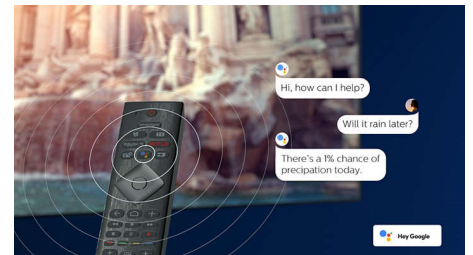

AI-stemmestyring

Tryk på en knap på fjernbetjeningen for at tale med Google Assistant. Betjen TV'et eller Google Assistant-kompatible smarte hjemmeenheder med din stemme. Eller bed Alexa om at betjene TV'et via Alexa-aktiverede enheder.