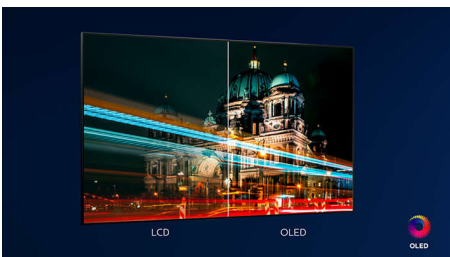

Philips OLED TV

Med et Philips OLED-TV får du en bredere betragtningsvinkel og et unikt, livagtigt billede. De sorte farver er dybere. Farverne er mere ægte. Detaljer i skygger og højlys gengives præcist. Alle primære HDR-formater understøttes. Du vil føle den fulde kraft i hver scene.