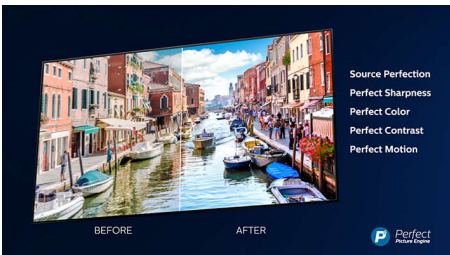

Phillips P5 Picture-processor

Philips P5-processoren leverer et billede, der er lige så fantastisk som det indhold, du elsker. Detaljer har markant større dybde. Farverne er levende, mens hudtoner ser naturlige ud. Kontrasten er så skarp, at du kan mærke hver eneste detalje. Bevægelse er helt jævn.