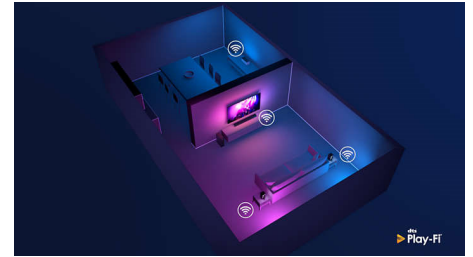

DTS Play-Fi-kompatibelt

Med DTS Play-Fi på dit Philips TV kan du tilslutte compatible højttalere i ethvert rum. Har du trådløse højttalere i køkkenet? Lyt til filmen, mens du laver en snack, eller hold dig opdateret med sportskommentarer, mens du henter noget at drikke.