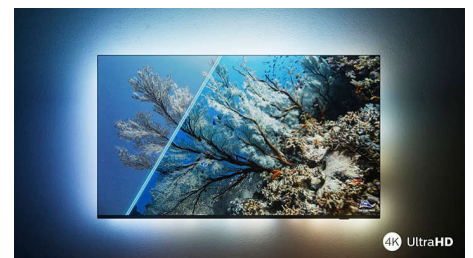

Understøtter alle primære HDR-formater

Dit Philips 4K UHD TV er kompatibelt med alle primære HDR-formater, herunder Dolby Vision. Uanset om det er en serie, du bare skal se, eller det nyeste videospil, vil skyggerne være dybere. Klare overflader bliver skinnende. Farverne vil være mere ægte.