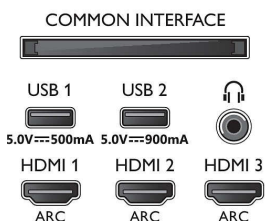

Specifikationer

Ambilight

- Ambilight-funktioner: Indbygget Ambilight+hue, Ambilight-musik, Spil-tilstand, Tilpasning til vægfarve, Lounge-tilstand, AmbiWakeup, AmbiSleep, Philips Wireless Home-højtalere
- Ambilight-version: 3-sidet

Billede/display

- Billedformat: 16:9
- Diagonal skærmstørrelse (tommer): 55 tommer
- Diagonal skærmstørrelse (metrisk): 139 cm
- Display: 4K Ultra HD OLED

- Panelopløsning: 3840x2160
- Picture engine: P5 Perfect Picture-processor
- Billedforbedring: Ekstra høj opløsning, Dolby Vision, HDR10+, Perfect Natural Motion, ISF-farvestyring, Micro Dimming Perfect, Wide Colour-farveskala, 99 % DCI/P3
- Diagonal skærmstørrelse (tommer): 55 tommer

Understøttet skærmopløsning

- Computerindgange på alle HDMI: HDR understøttes, HDR10+/HLG, HDR understøttes, HDR10/ HLG, op til 4K UHD 3840 x 2160 @ 60

- Hz
- Videoindgange på alle HDMI: HDR understøttes, HDR10/HLG (Hybrid Log Gamma), HDR10+/Dolby Vision, op til 4K UHD 3840 x 2160 ved 60 Hz

Tuner/modtagelse/transmission

- Digital TV: DVB-T/T2/T2-HD/C/S/S2
- Videoafspilning: PAL, SECAM
- MPEG-support: MPEG-2, MPEG-4
- TV-programoversigt*: 8 dages elektronisk programguide

Connections

Side