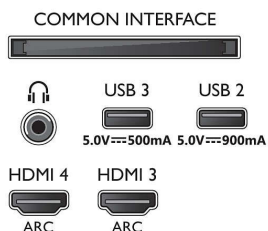

Connections

Side

Bottom

Udgivelsesdato
2023-07-25

Version: 11.0.1

EAN: 87 18863 03097 4

© 2023 Koninklijke Philips N.V.
Alle rettigheder forbeholdes.

Specifikationerne kan ændres uden varsel. Varemærker tilhører Koninklijke Philips N.V. eller deres respektive ejere.