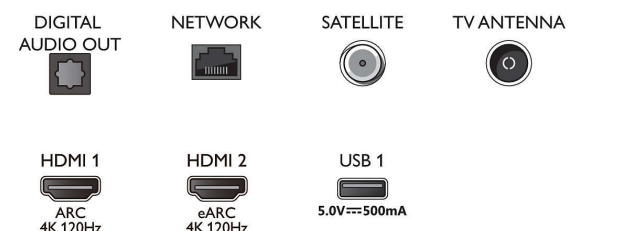

Connections

Side

Bottom

Udgivelsesdato
2023-07-25

Version: 11.0.1

EAN: 87 18863 03097 4

© 2023 Koninklijke Philips N.V.
Alle rettigheder forbeholdes.

Specifikationerne kan ændres uden varsel. Varemærker tilhører Koninklijke Philips N.V. eller deres respektive ejere.