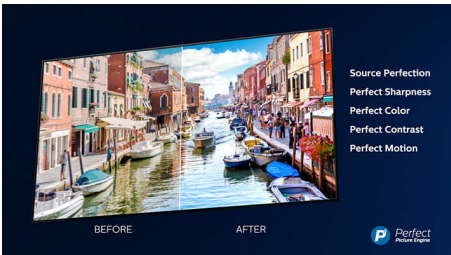

Phillips P5 Picture-processor

Philips P5-processoren leverer et billede, der er lige så fantastisk som det indhold, du elsker. Detaljer har markant større dybde. Farverne er levende, mens hudtoner ser naturlige ud. Kontrasten er så skarp, at du kan mærke hver eneste detalje. Bevægelse er helt jævn.