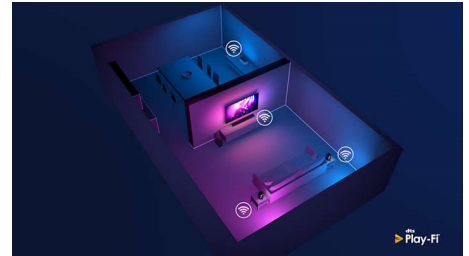

DTS Play-Fi-kompatibelt

Med DTS Play-Fi på dit Philips TV kan du tilslutte kompatible højttalere i ethvert rum. Har du trådløse højttalere i køkkenet? Lyt til filmen, mens du laver en snack, eller hold dig opdateret med sportskommentarer, mens du henter noget at drikke.