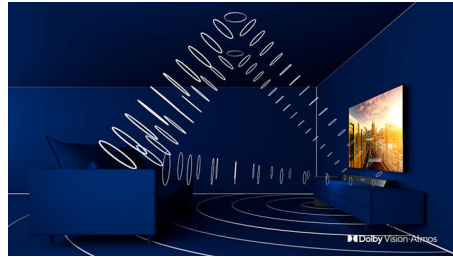

Dolby Vision + Dolby Atmos

Understøttelse af Dolbys førsteklasses lyd- og videoformater betyder, at det HDR-indhold, du ser, vil se fantastisk ud og lyde fantastisk. Du vil nyde et billede, der afspejler instruktørens oprindelige intentioner, og opleve fyldig lyd med ægte klarhed og dybde.