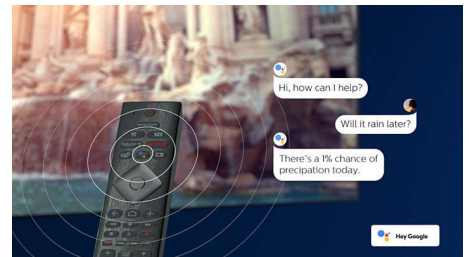

AI-stemmestyring

Tryk på en knap på fjernbetjeningen for at tale med Google Assistant. Betjen TV'et eller Google Assistant-kompatible smarte hjemmehenheder med din stemme. Eller bed Alexa om at betjene TV'et via Alexa-aktiverede enheder.