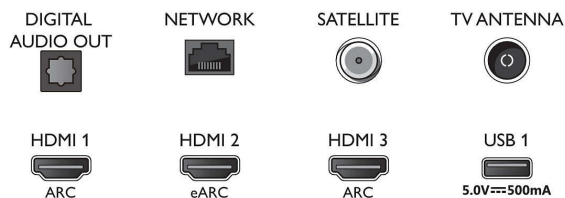

## Connections

Side

Bottom

Udgivelsesdato  
2023-07-25

Version: 10.3.1

EAN: 87 18863 02878 0

© 2023 Koninklijke Philips N.V.  
Alle rettigheder forbeholdes.

Specifikationerne kan ændres uden varsel. Varemærker tilhører Koninklijke Philips N.V. eller deres respektive ejere.