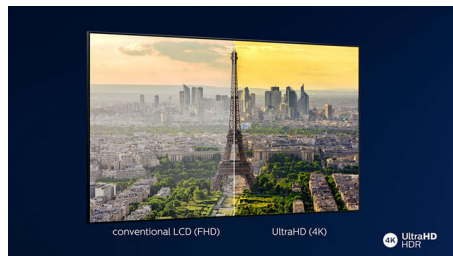

## HDR10+

Med et Philips HDR10+ TV er billedkvaliteten endnu mere medrivende og naturtro. Dynamiske metadata gør dit TV i stand til at justere lysstyrkeniveauer fra billede til billede. Fra en klar himmel til templer oplyst ved stearinlys – farverne ser ægte ud. De originale detaljer bevares. Kontrasten er uovertruffen.