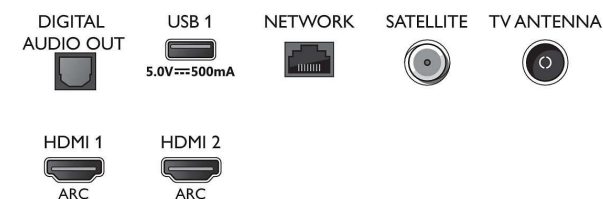

Connections

Side

Bottom

Specifikationer

Philips-enheder, Guide til netværksinstallation, Guide til indstillinger

- Brugervenlig: En smart-menuknop til det hele, Brugervejledning på skærmen
- Firmwareopgradering: Automatisk firmwareopgraderingsguide, Firmwareopgradering via USB, Online-firmwareopgradering
- Skærmformat-justeringer: Avanceret - skift, Basis - udfyld skærmen, Tilpas til skærbillede, Zoom, stræk, Bredformat
- Stemmeassistent*: Kompatibel med Google Assistent