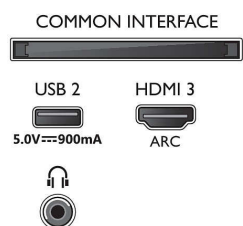

Specifikationer

Billede/display

- Billedformat: 16:9
- Diagonal skærmstørrelse (tommer): 55 tommer
- Diagonal skærmstørrelse (metrisk): 139 cm
- Display: 4K Ultra HD LED
- Panelopløsning: 3840x2160
- Billedforbedring: Ekstra høj opløsning, Dolby Vision, HLG (Hybrid Log Gamma), HDR10+ kompatibel, Micro Dimming
- Diagonal skærmstørrelse (tommer): 55 tommer

Understøttet skærmopløsning

- Computerindgange på alle HDMI: op til 4K UHD 3840 x 2160 @ 60 Hz, HDR understøttes, HDR10/ HLG
- Videoindgange på alle HDMI: op til 4K UHD 3840 x 2160 ved 60 Hz, HDR understøttes, HDR10/ HLG (Hybrid Log Gamma), HDR10+/Dolby Vision

Tuner/modtagelse/transmission

- Digital TV: DVB-T/T2/T2-HD/C/S/S2
- Videoafspilning: PAL, SECAM
- MPEG-support: MPEG-2, MPEG-4

- TV-programoversigt*: 8 dages elektronisk programguide
- Signalstyrke-indikation
- Tekst-TV: 1000 siders hypertext
- HEVC-understøttelse

Smart TV-funktioner

- Brugerinteraktion: Skærmspejling, SimplyShare
- Smart TV-apps*: Online videobutikker, Åben internetbrowser, TV on demand, YouTube, Netflix TV
- Nem installation: Automatisk registrering af

Connections

Side