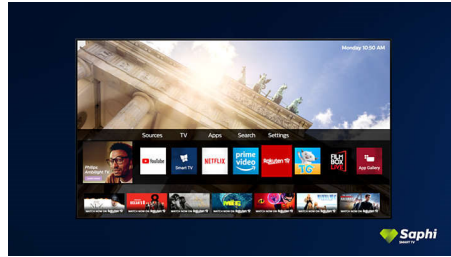

PHILIPS

4K UHD Smart TV
139 cm (55") Dolby Vision og Dolby Atmos, Smart TV

Vigtigste nyheder

Understøtter alle primære HDR-formater

Dit Philips 4K UHD TV er kompatibelt med alle primære HDR-formater, herunder Dolby Vision. Uanset om det er en serie, du bare skal se, eller det nyeste videospil, vil skyggerne være dybere. Klare overflader bliver skinnende. Farverne vil være mere ægte.

SAPHI Smart TV

SAPHI er et hurtigt, intuitivt styresystem, der gør dit Philips Smart TV til en sand fornøjelse at bruge. Nyd en fantastisk billedkvalitet og adgang via en enkelt knap til en tydelig menu baseret på ikoner. Betjen TV'et uden besvær, og naviger hurtigt til populære Philips Smart TV-apps.