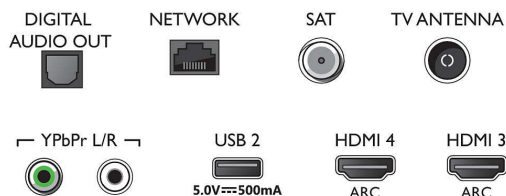

Tilslutningsmuligheder

- Antal HDMI-tilslutninger: 4
- HDMI-funktioner: 4K, Audio Return Channel
- Antal komponenter i (YPbPr): 1
- EasyLink (HDMI-CEC): Fjernbetjenings-pass-through, System-lydkontrol, System-standby, Afspilning med ét tryk
- Antal USB-stik: 2
- Trådløs forbindelse: Bluetooth 4.2, Wi-Fi 802.11n, 2x2, Dual Band
- Andre tilslutninger: Satellitstik, Common Interface Plus (CI+), Digital lydudgang (optisk), Ethernet-LAN RJ-45, Audio L/R ind, Hovedtelefonudgang
- HDCP 2.2: Ja, på alle HDMI

Connections

Side

Bottom

Udgivelsesdato
2023-07-25

Version: 5.0.1

EAN: 87 18863 01915 3

© 2023 Koninklijke Philips N.V.
Alle rettigheder forbeholdes.

Specifikationerne kan ændres uden varsel. Varemærker tilhører Koninklijke Philips N.V. eller deres respektive ejere.