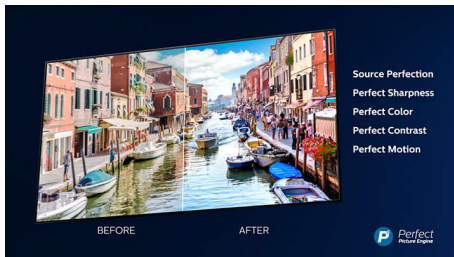

P5 Perfect Picture Engine

Philips P5-processoren leverer et billede, der er lige så fantastisk som det indhold, du elsker. Detaljer har markant større dybde. Farverne er levende, mens hudtoner ser naturlige ud.

Kontrasten er så skarp, at du kan mærke hver eneste detalje. Bevægelse er helt jævn.