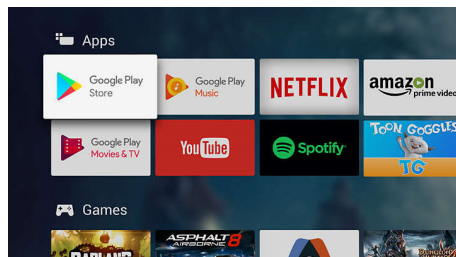

TV-indhold

Med Google Play Store og Philips App Gallery behøver du ikke at nøjes med de traditionelle TV-programmer. Få adgang til uendelige mængder film, TV, musik, apps og spil online. Noget for enhver smag.