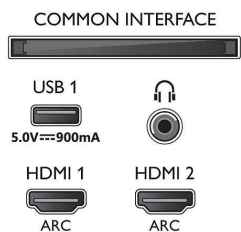

Farve og finish

- Forsiden af TV'et: Sølv

Mål

- Bredde: 1119,8 mm
- Højde: 658,8 mm
- Dybde: 77,7 mm
- Produktvægt: 14,5 kg
- Bredde (med stand): 1119,8 mm
- Højde (med stand): 703,4 mm
- Dybde (med stand): 207,0 mm
- Produktvægt (+ stand): 16,1 kg
- Bredde (emballage): 1240,0 mm
- Højde (emballage): 850,0 mm
- Dybde (emballage): 174,0 mm
- Vægt inkl. emballage: 20,0 kg
- Standerbredde: 520,0 mm
- Standerhøjde: 44,6 mm
- Standerdybde: 207,0 mm
- Kan monteres på en væg: 300 x 200 mm

Connections

Side

Bottom

Udgivelsesdato
2023-07-25

Version: 5.0.1

EAN: 87 18863 01915 3

© 2023 Koninklijke Philips N.V.
Alle rettigheder forbeholdes.

Specifikationerne kan ændres uden varsel. Varemærker tilhører Koninklijke Philips N.V. eller deres respektive ejere.