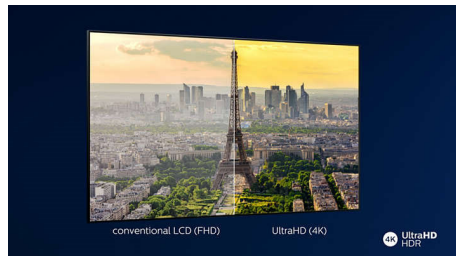

HDR10+ understøttet

Dit Philips-TV er klargjort til at få mest muligt ud af HDR10+ videoformatet. Kontrast, farve og lysstyrkeniveauer justeres fra billede til billede. Uanset om det er en serie du bare skal se, eller den nye blockbuster, bliver skyggerne dybere. Skarpe overflader skinner. Farverne bliver mere virkelighedstro.