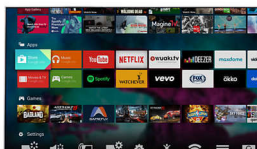

TV-indhold

Google Play Store og Philips App Gallery går længere end de traditionelle TV-programmer

og tilbyder dig en stor onlinesamling af film, TV, musik, apps og spil. En 16 GB hukommelse, der kan udvides, betyder, at der er masser af plads til at gemme alt dit yndlingsindhold og installere flere apps.

Netflix-anbefalet TV

Netflix er på mange måder ved at ændre den måde, du oplever underholdning på. Det resulterer også i øget innovation på de enheder, som du bruger til at se TV-udsendelser og film på. Når du ser logoet for Netflix-anbefalet TV på et Smart TV, ved du, at det har gennemgået en streng evalueringsproces baseret på de faktorer, som brugerne sætter størst pris på.

Lydbehandling

Et vindstød, et blad, der rammer jorden, lyden af dæk, der drøner hen ad vejen. Det er de små detaljer, der fuldender oplevelsen. Philips' lydbehandling samler disse detaljer med en kompromisløs, klar lyd. Hør alt, sådan som instruktøren havde tænkt sig, med lydmiksning i studiekvalitet, der understøtter det originale lydindhold og forstærker lyden, når der er behov for det. Dyb bas, tydelig dialog og utrolig præcision er kun begyndelsen.

DTS HD Premium Sound

Fantastiske TV-højtalere kræver en kraftig processor, som bevarer renheden i det originale lydindhold. DTS HD Premium Sound er udviklet til at levere den oplevelse, som forbrugerne har vænnet sig til fra førsteklases lydbehandling: Overvældende surroundlyd med fyldig, dyb bas og krystallklar samtale, som leveres med maksimal lydstyrke og uden svingninger, amplitudebegrænsning eller forvrængning.