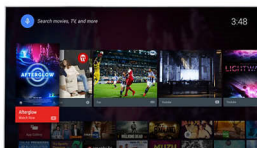

Quad Core + Android

Philips Quad Core-processoren samarbejder med Android-plattformen og leverer en spændende spiloplevelse. Med Android på TV'et kan du navigere rundt, starte apps og afspille videoer på en måde, der er superhurtig, superintuitiv og supersjov.