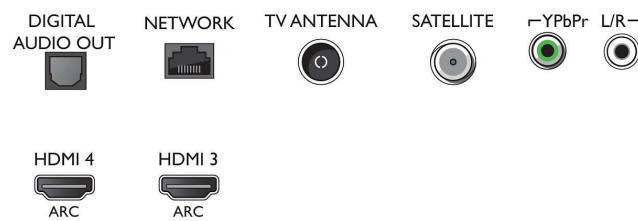

Tuner/modtagelse/transmission

- Digital TV: DVB-T/T2/T2-HD/C/S/S2
- Videoafspilning: NTSC, PAL, SECAM
- MPEG-support: MPEG-2, MPEG-4
- TV-programoversigt*: 8 dages elektronisk

Connections

Side

Bottom

Specifikationer