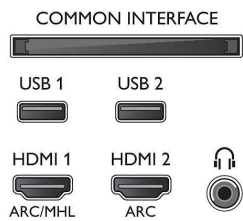

Specifikationer

Ambilight

- Ambilight-funktioner: Indbygget Ambilight+hue, Ambilight-musik, Spil-tilstand, Tilpasning til vægfarve, Lounge-tilstand
- Ambilight-version: 2-sidet

Billede/display

- Billedformat: 16:9
- Diagonal skærmstørrelse (tommer): 43 tommer
- Diagonal skærmstørrelse (metrisk): 108 cm
- Display: 4K Ultra HD LED
- Panelopløsning: 3840x2160

- Lysstyrke: 350 cd/m²
- Billedforbedring: Micro Dimming Pro, Ekstra høj opløsning, Natural Motion, Pixel Plus Ultra HD, 900 PPI
- Maksimalt luminansforhold: 65 %
- Diagonal skærmstørrelse (tommer): 43"

Understøttet skærmopløsning

- Computerindgange på HDMI1/2: op til 4K UHD 3840 x 2160 @ 60 Hz
- Computerindgange på HDMI3/4: op til 4K UHD 3840 x 2160 @ 30Hz, op til FHD 1920 x

- 1080 @ 60 Hz
- Videoindgange på HDMI1/2: op til 4K UHD 3840 x 2160 @ 60 Hz
- Videoindgange på HDMI3/4: op til FHD 1920 x 1080 @ 60 Hz, op til 4K UHD 3840 x 2160 @ 30Hz

Tuner/modtagelse/transmission

- Digital TV: DVB-T/T2/T2-HD/C/S/S2
- Videoafspilning: NTSC, PAL, SECAM
- MPEG-support: MPEG-2, MPEG-4
- TV-programoversigt*: 8 dages elektronisk

Connections

Side