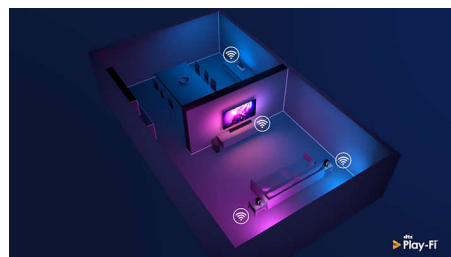

DTS Play-Fi-kompatibelt

Med DTS Play-Fi på dit Philips TV kan du tilslutte compatible højttalere i ethvert rum. Har du trådløse højttalere i køkkenet? Lyt til filmen, mens du laver en snack, eller hold dig opdateret med sportskommentarer, mens du henter noget at drikke.