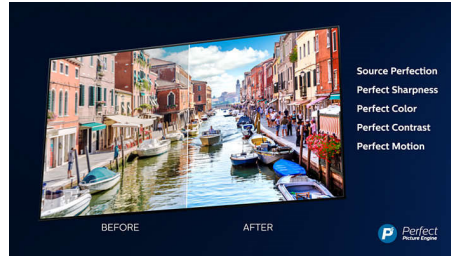

Phillips P5 Picture-processor

Philips P5-processoren leverer et billede, der er lige så fantastisk som det indhold, du elsker. Detaljer har markant større dybde. Farverne er levende, mens hudtoner ser naturlige ud. Kontrasten er så skarp, at du kan mærke hver eneste detalje. Bevægelse er helt jævn.