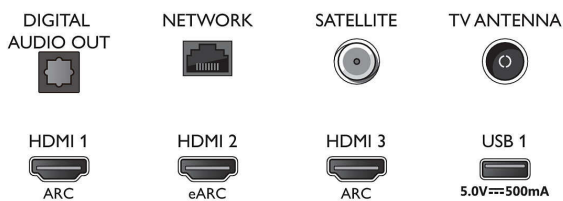

Tuner/modtagelse/transmission

- Digital TV: DVB-T/T2/T2-HD/C/S/S2
- Videoafspilning: PAL, SECAM
- MPEG-support: MPEG-2, MPEG-4
- TV-programoversigt*: 8 dages elektronisk

Connections

Side

Bottom

4K UHD LED Android TV