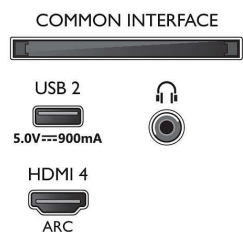

4K UHD LED Android TV

3-sidet Ambilight TV Førende HDR-formatet understøttes, P5 Perfect Picture-processor, 108 cm (43") Android TV

43PUS8546/12

Specifikationer

Ambilight

- Ambilight-funktioner: Indbygget Ambilight+hue, Ambilight-musik, Spil-tilstand, Tilpasning til vægfarve, Lounge-tilstand, AmbiWakeup, AmbiSleep, Philips Wireless Home-højtalere
- Ambilight-version: 3-sidet

Billede/display

- Billedformat: 16:9
- Diagonal skærmstørrelse (tommer): 43 tommer
- Diagonal skærmstørrelse (metrisk): 108 cm

- Display: 4K Ultra HD LED
- Panelopløsning: 3840x2160
- Picture engine: P5 Perfect Picture-processor
- Billedforbedring: Ekstra høj opløsning, Dolby Vision, HDR10+, Micro Dimming Pro, ISF-farvestyring
- Diagonal skærmstørrelse (tommer): 43"

Understøttet skærmopløsning

- Computerindgange på alle HDMI: HDR understøttes, HDR10/ HLG, op til 4K UHD 3840

x 2160 @ 60 Hz, HDR understøttes, HDR10+/HLG

- Videoindgange på alle HDMI: op til 4K UHD 3840 x 2160 ved 60 Hz, HDR understøttes, HDR10/HLG (Hybrid Log Gamma), HDR10+/Dolby Vision

Tuner/modtagelse/transmission

- Digital TV: DVB-T/T2/T2-HD/C/S/S2
- Videoafspilning: PAL, SECAM
- MPEG-support: MPEG-2, MPEG-4
- TV-programoversigt*: 8 dages elektronisk

Connections

Side