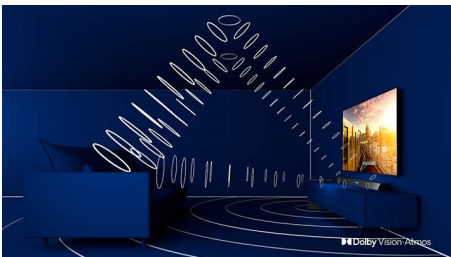

Dolby Vision + Dolby Atmos

Understøttelse af Dolbys førsteklasses lyd- og videoformater betyder, at det HDR-indhold, du ser, vil se fantastisk ud og lyde fantastisk. Du vil nyde et billede, der afspejler instruktørens oprindelige intentioner, og opleve fyldig lyd med ægte klarhed og dybde.