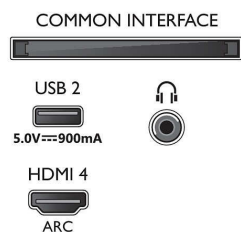

4K UHD LED Android TV

3-sidet Ambilight TV Førende HDR-formater understøttes, P5 Perfect Picture-processor, 126 cm (50") Android TV

50PUS8546/12

Specifikationer

Ambilight

- Ambilight-funktioner: Indbygget Ambilight+hue, Ambilight-musik, Spil-tilstand, Tilpasning til vægfarve, Lounge-tilstand, AmbiWakeup, AmbiSleep, Philips Wireless Home-højtalere
- Ambilight-version: 3-sidet

Billede/display

- Billedformat: 16:9
- Diagonal skærmstørrelse (tommer): 50 tommer
- Diagonal skærmstørrelse (metrisk): 126 cm

- Display: 4K Ultra HD LED
- Panelopløsning: 3840x2160
- Picture engine: P5 Perfect Picture-processor
- Billedforbedring: Ekstra høj opløsning, Dolby Vision, HDR10+, Micro Dimming Pro, ISF-farvestyring
- Diagonal skærmstørrelse (tommer): 50"

Understøttet skærmopløsning

- Computerindgange på alle HDMI: HDR understøttes, HDR10/ HLG, op til 4K UHD 3840

x 2160 @ 60 Hz, HDR understøttes, HDR10+/HLG

- Videoindgange på alle HDMI: op til 4K UHD 3840 x 2160 ved 60 Hz, HDR understøttes, HDR10/HLG (Hybrid Log Gamma), HDR10+/Dolby Vision

Tuner/modtagelse/transmission

- Digital TV: DVB-T/T2/T2-HD/C/S/S2
- Videoafspilning: PAL, SECAM
- MPEG-support: MPEG-2, MPEG-4
- TV-programoversigt*: 8 dages elektronisk

Connections

Side