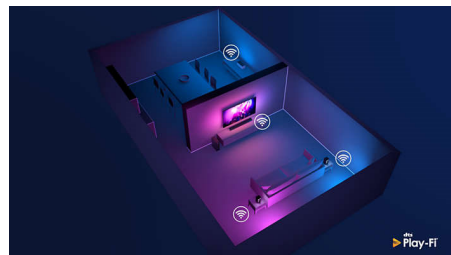

DTS Play-Fi-kompatibelt

Med DTS Play-Fi på dit Philips TV kan du tilslutte compatible højttalere i ethvert rum. Har du trådløse højttalere i køkkenet? Lyt til filmen, mens du laver en snack, eller hold dig opdateret med sportskommentarer, mens du henter noget at drikke.