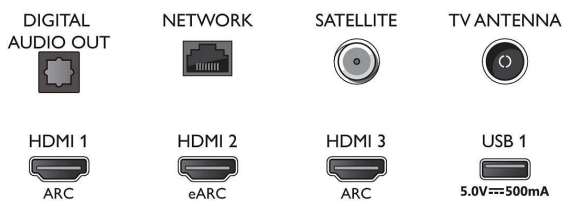

4K UHD LED Android TV

3-sidet Ambilight TV Førende HDR-formater understøttes, P5 Perfect Picture-processor, 126 cm (50") Android TV

50PUS8546/12

Specifikationer

Ambilight

- Ambilight-funktioner: Indbygget Ambilight+hue, Ambilight-musik, Spil-tilstand, Tilpasning til vægfarve, Lounge-tilstand, AmbiWakeup, AmbiSleep, Philips Wireless Home-højtalere
- Ambilight-version: 3-sidet

Billede/display

- Billedformat: 16:9
- Diagonal skærmstørrelse (tommer): 50 tommer
- Diagonal skærmstørrelse (metrisk): 126 cm

- Display: 4K Ultra HD LED
- Panelopløsning: 3840x2160
- Picture engine: P5 Perfect Picture-processor
- Billedforbedring: Ekstra høj opløsning, Dolby Vision, HDR10+, Micro Dimming Pro, ISF-farvestyring
- Diagonal skærmstørrelse (tommer): 50"

Understøttet skærmopløsning

- Computerindgange på alle HDMI: HDR understøttes, HDR10/ HLG, op til 4K UHD 3840

x 2160 @ 60 Hz, HDR understøttes, HDR10+/HLG

- Videoindgange på alle HDMI: op til 4K UHD 3840 x 2160 ved 60 Hz, HDR understøttes, HDR10/HLG (Hybrid Log Gamma), HDR10+/Dolby Vision

Tuner/modtagelse/transmission

- Digital TV: DVB-T/T2/T2-HD/C/S/S2
- Videoafspilning: PAL, SECAM
- MPEG-support: MPEG-2, MPEG-4
- TV-programoversigt*: 8 dages elektronisk

Connections

Side

Bottom