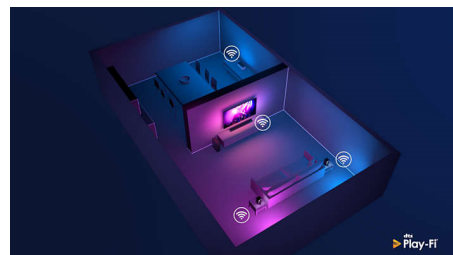

Design

Sølvfarvet metalramme. Centrert buet stander.

65PUS8545/12

Stemmeassistent

Du kan styre dit Philips Android TV med din stemme. Vil du spille et spil, se Netflix eller finde indhold og apps i Google Play Butik? Bare fortæl det til dit TV. Du kan endda styre alle Google Assistant-kompatible Smart Home-enheder, f.eks. dæmpning af lyset og indstille termostaten på din filmaften – uden at rejse dig fra sofaen. Nu er det slut med at lede efter fjernbetjeningen til dit TV. Du kan nu bruge din stemme til at styre dit Philips Smart TV ved hjælp af enheder, som understøtter Alexa, f.eks. Amazon Echo. Tænd TV'et, skift kanal, skift til din spillekonsol og meget mere med Alexa.

DTS Play-Fi

Med DTS Play-Fi på dit Philips TV kan du tilslutte kompatible højttalere i ethvert rum. Har du trådløse højttalere i køkkenet? Lyt til filmen, mens du laver en snack, eller hold dig opdateret med sportskommentarer, mens du henter noget at drikke.