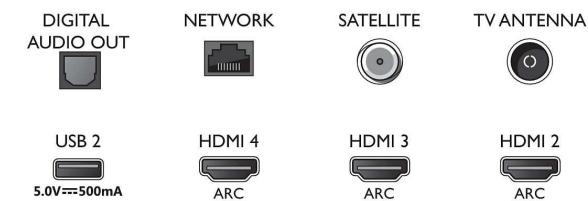

4K UHD LED Android TV

164 cm (65") Ambilight TV Førende HDR-formater understøttes, P5 Perfect Picture-processor, Android TV/ AI-stemmestyring

Specifikationer

- Signalstyrke-indikation
- Tekst-TV: 1000 siders hypertext
- HEVC-understøttelse