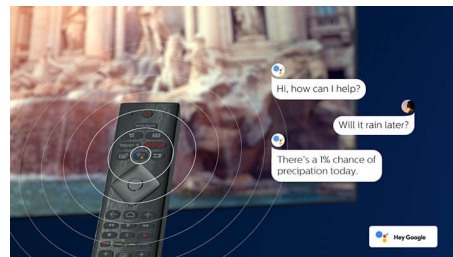

4K UHD HDR

Dit Philips 4K UHD TV er kompatibelt med alle førende HDR-formater, herunder HDR10+ og Dolby Vision. Uanset om det er en serie, du bare skal se, eller det nyeste videospil, vil skyggerne være dybere. Klare overflader bliver skinnende. Farverne vil være mere ægte.

Design

Sølvfarvet metalramme. Centrert buet stander.

65PUS8545/12

Stemmeassistent

Du kan styre dit Philips Android TV med din stemme. Vil du spille et spil, se Netflix eller finde indhold og apps i Google Play Butik? Bare fortæl det til dit TV. Du kan endda styre alle Google Assistant-kompatible Smart Home-enheder, f.eks. dæmpning af lyset og indstille termostaten på din filmaften – uden at rejse dig fra sofaen. Nu er det slut med at lede efter fjernbetjeningen til dit TV. Du kan nu bruge din stemme til at styre dit Philips Smart TV ved hjælp af enheder, som understøtter Alexa, f.eks. Amazon Echo. Tænd TV'et, skift kanal, skift til din spillekonsol og meget mere med Alexa.