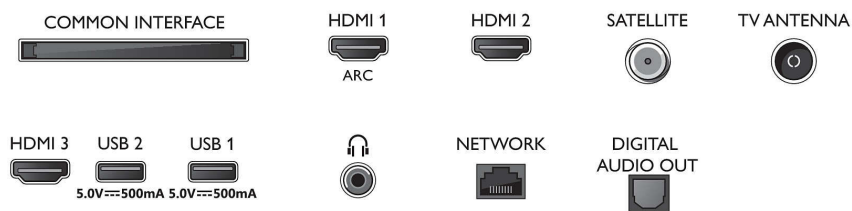

- Beeldformaat: 16:9
- Schermdiagonaal (inch): 32 inch
- Schermdiagonaal (centimeters): 80 cm
- Display: LED HD-TV
- Schermresolutie: 1366 x 768p
- Beeldverbetering: Pixel Plus HD, HDR10, HLG (Hybrid Log Gamma)

Ondersteunde beeldschermresolutie

- Computeringangen op alle HDMI: HDR ondersteund, HDR10/ HLG
- Video-ingangen op alle HDMI: HDR ondersteund,

HDR10/HLG (Hybrid Log Gamma)

Tuner/ontvangst/transmissie

- Digitale TV: DVB-T/T2/T2-HD/C/S/S2
- Videoweergave: PAL, SECAM
- MPEG-ondersteuning: MPEG2, MPEG4
- TV-programmagids*: Elektronische programmagids voor 8 dagen
- Signaalsterkte-indicator
- Teletekst: 1000 pagina's Hypertext
- HEVC-ondersteuning

Connections

Side

Rear

Specificaties

- Firmware-upgrade mogelijk: Auto-upgradewizard voor firmware, Firmware te upgraden via USB, Onlinefirmware-upgrade
- Aanpassingen van beeldformaat: Standaard - Schermvullend, Aanpassen aan scherm, Zoomen, uitrekken, Geavanceerd - Shift, Breedbeeld