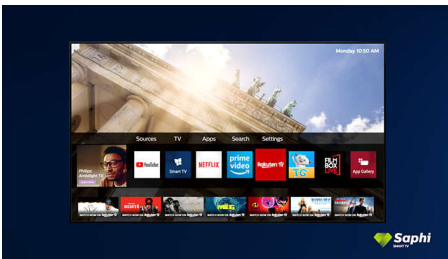

Philips 6600 series
HD LED Smart TV

80 cm (32")
LED-TV
Pixel Plus HD

32PHS6605

Gewoon slim. Briljant helder.

HD LED | Saphi-TV

Kijken. Gamen. Genieten. Deze Philips HD LED-TV brengt u midden in de actie met een haarscherp beeld en helder geluid. Het SAPHI-dashboard geeft u eenvoudig toegang tot content en de lage invoervertraging via HDMI is ideaal voor games.

Zwart frame. Geweldig beeld.

- HD LED-TV. Rijke kleuren, prachtige details.
- Smalle, glanzend zwarte rand. Slanke voetjes.

Helder geluid. Mis geen enkel woord.

- Heldere audio uit luidsprekers met volledig bereik.
- Heldere dialogen. Krachtige bas.

Saphi Smart TV

SAPHI is een snel, intuïtief besturingssysteem waarmee u immens plezier beleeft aan uw

Philips Smart TV. Geniet van geweldige beeldkwaliteit en toegang met één knop tot een duidelijk pictogrammenmenu. Bedien uw TV met gemak en ga snel naar populaire Philips Smart TV-apps zoals YouTube, Netflix en meer.