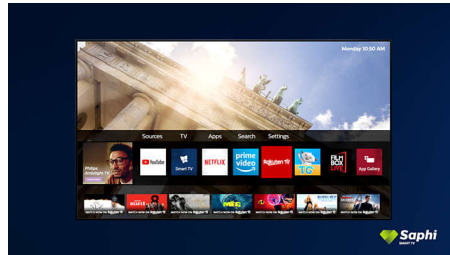

SAPHI TV-collectie

TV-collectie van Philips. Netflix, Prime Video en nog veel meer.

Geweldig voor games

Geweldige beeldkwaliteit voor games. Lage invoervertraging van 20 ms via HDMI-aansluiting. Verbeter uw game-ervaring. Ga helemaal op in de game dankzij beter zicht in donkere scènes en snellere refresh rates.

Heldere audio

Heldere audio uit luidsprekers met volledig bereik.

Krachtige bas

Heldere dialogen. Krachtige bas.

Ontwerp

Smalle, glanzend zwarte rand. Slanke voetjes.